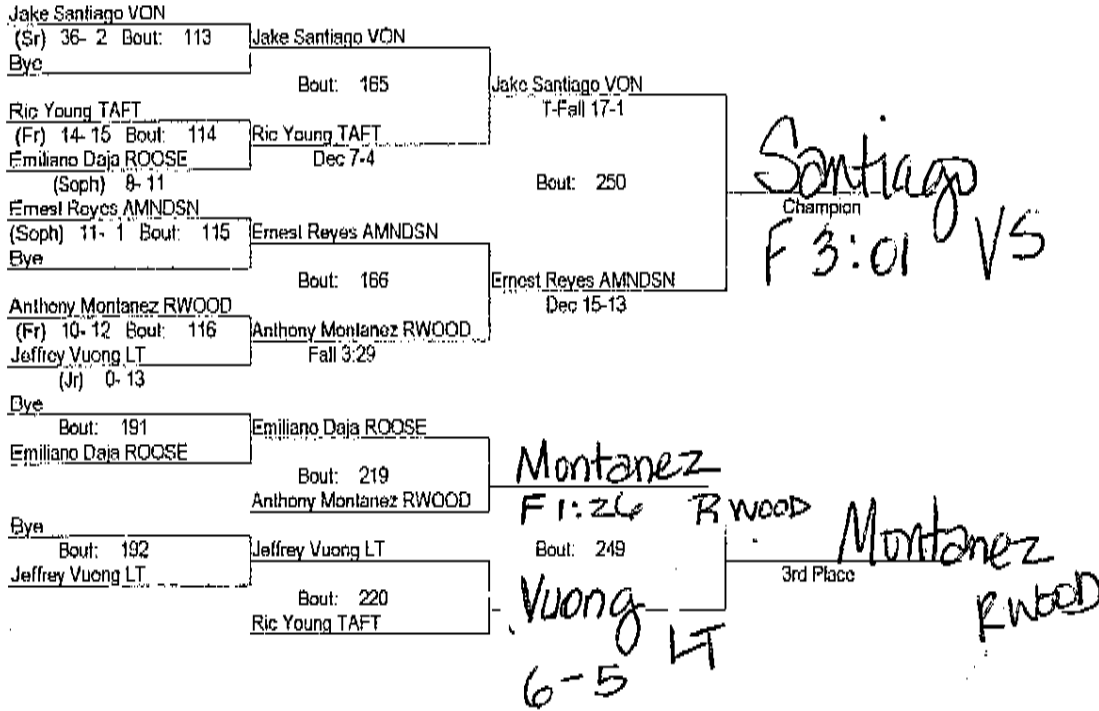

IHSA Regional

Feb 3 2007

112