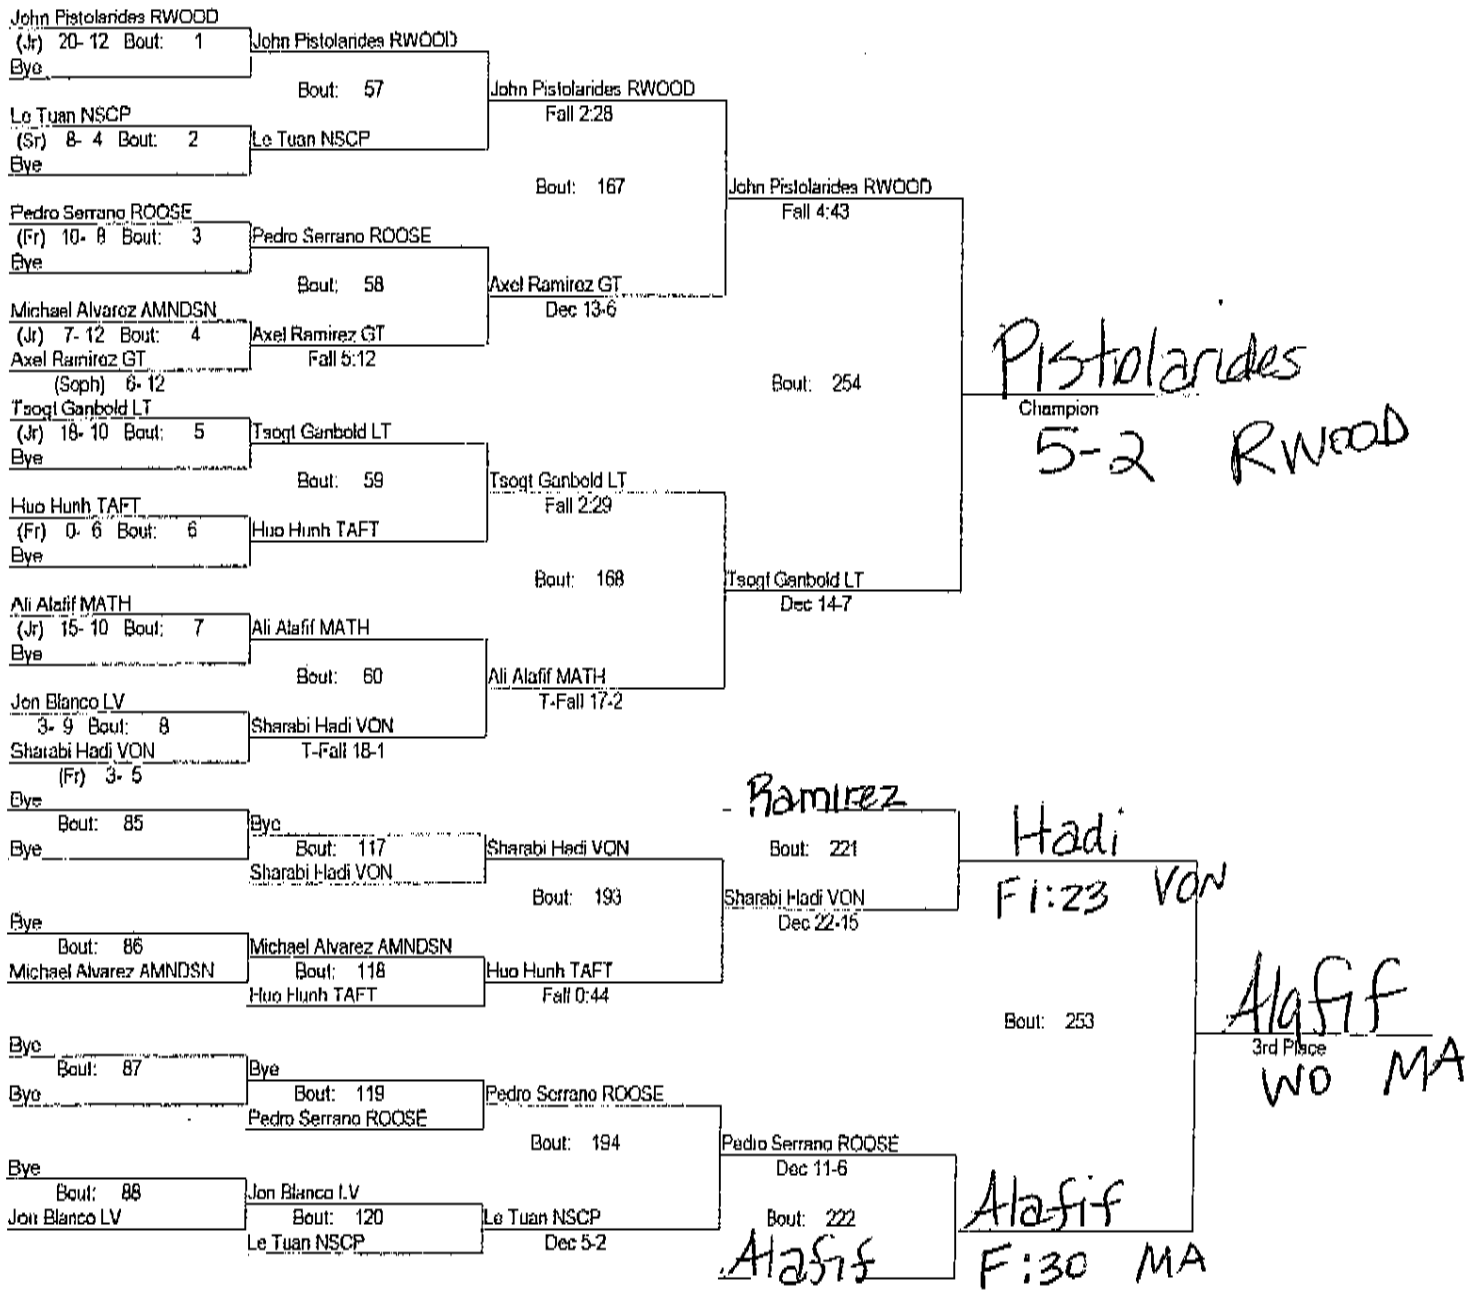

IHSA Regional

Feb 3 2007

119