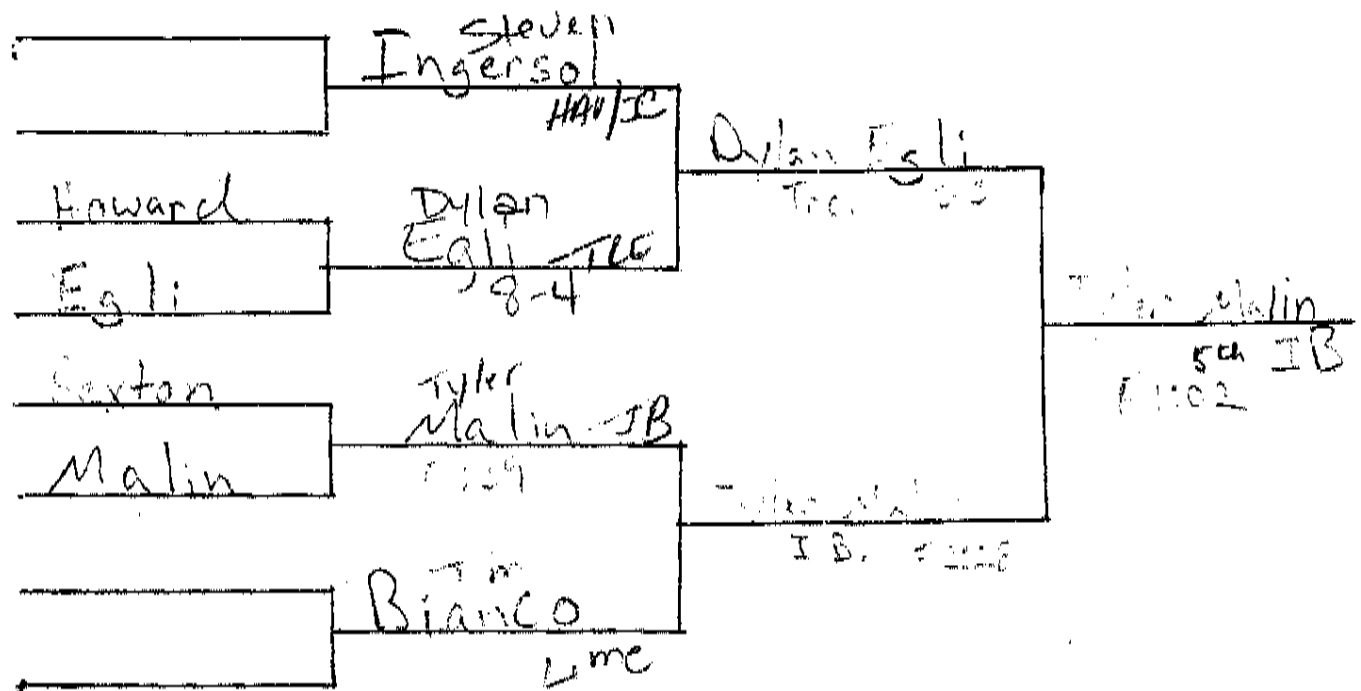

Consolation