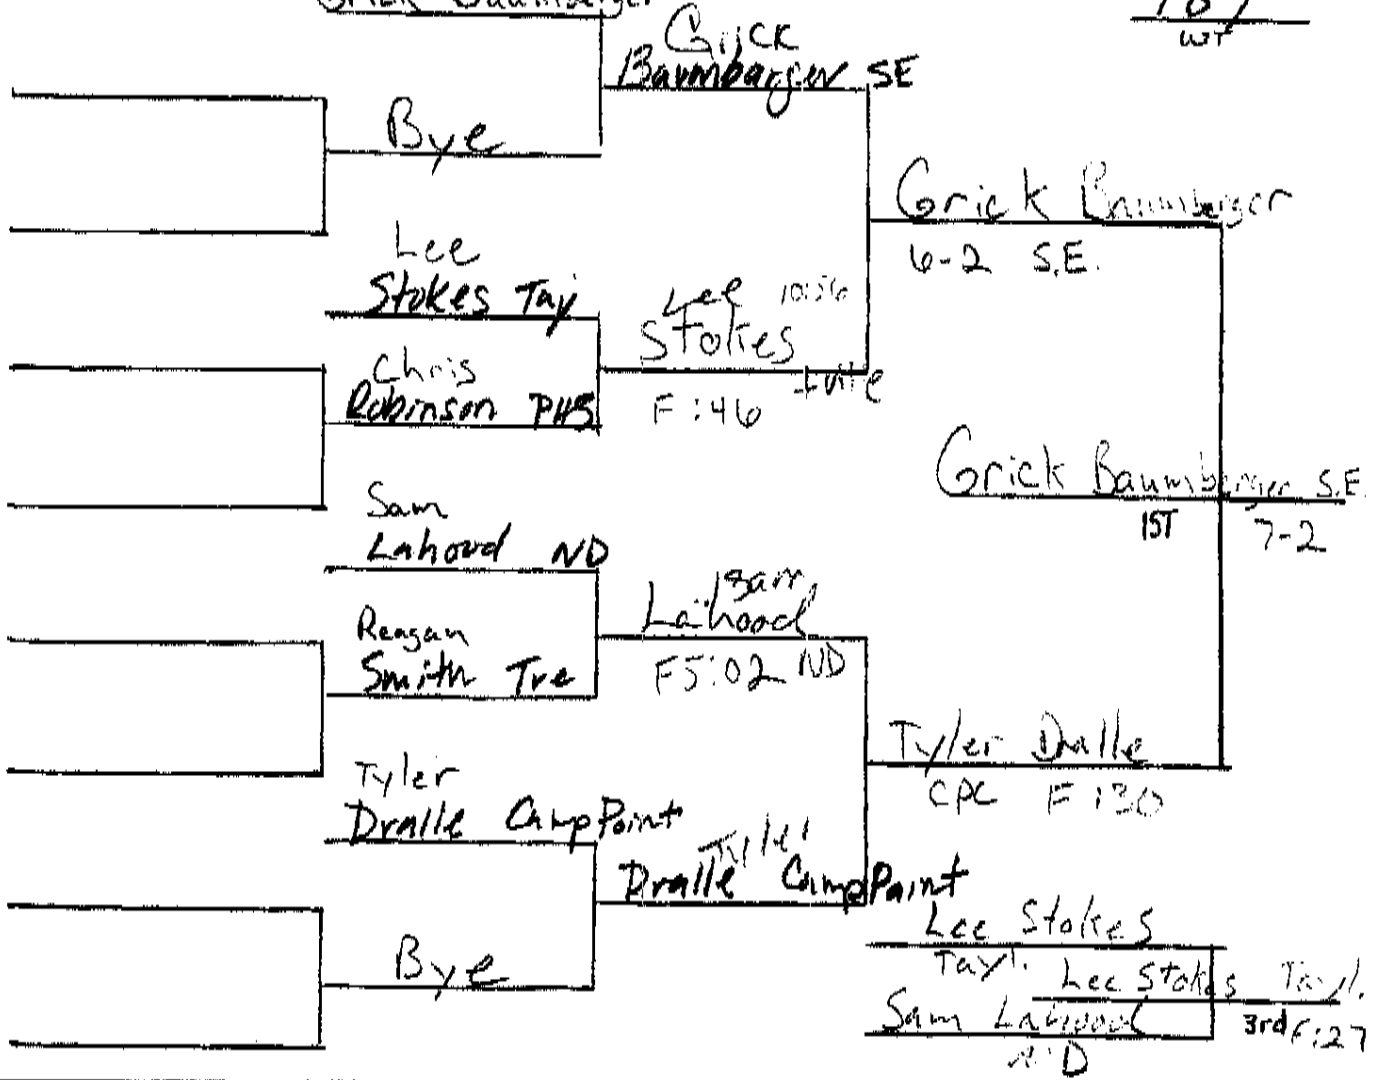

IB TOURNEY 2008

Grick Baumberger

189
WT