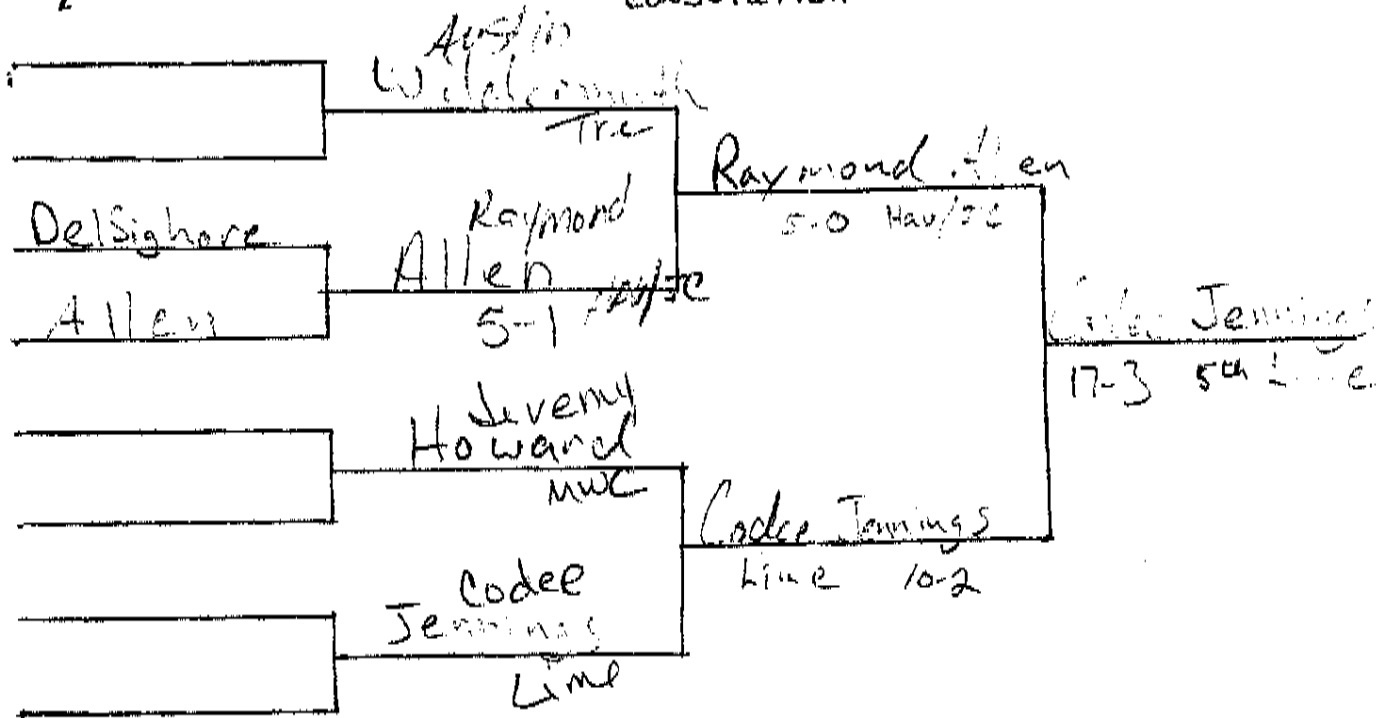

CONSOLATION