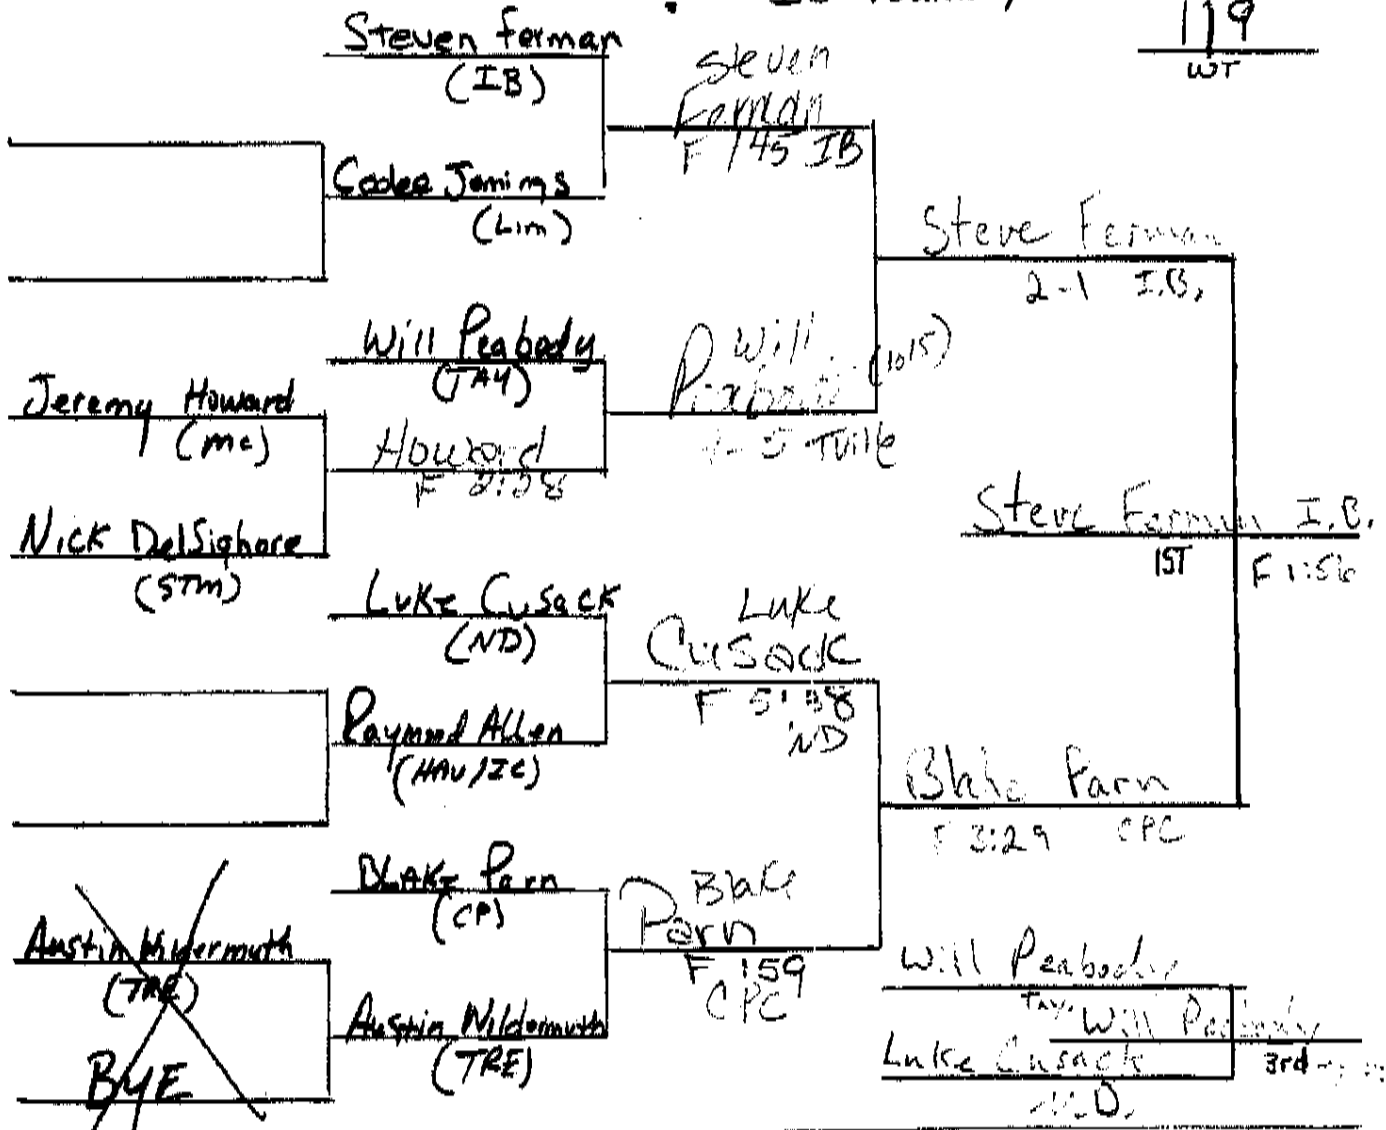

IB TOURNEY 2008

119

WT