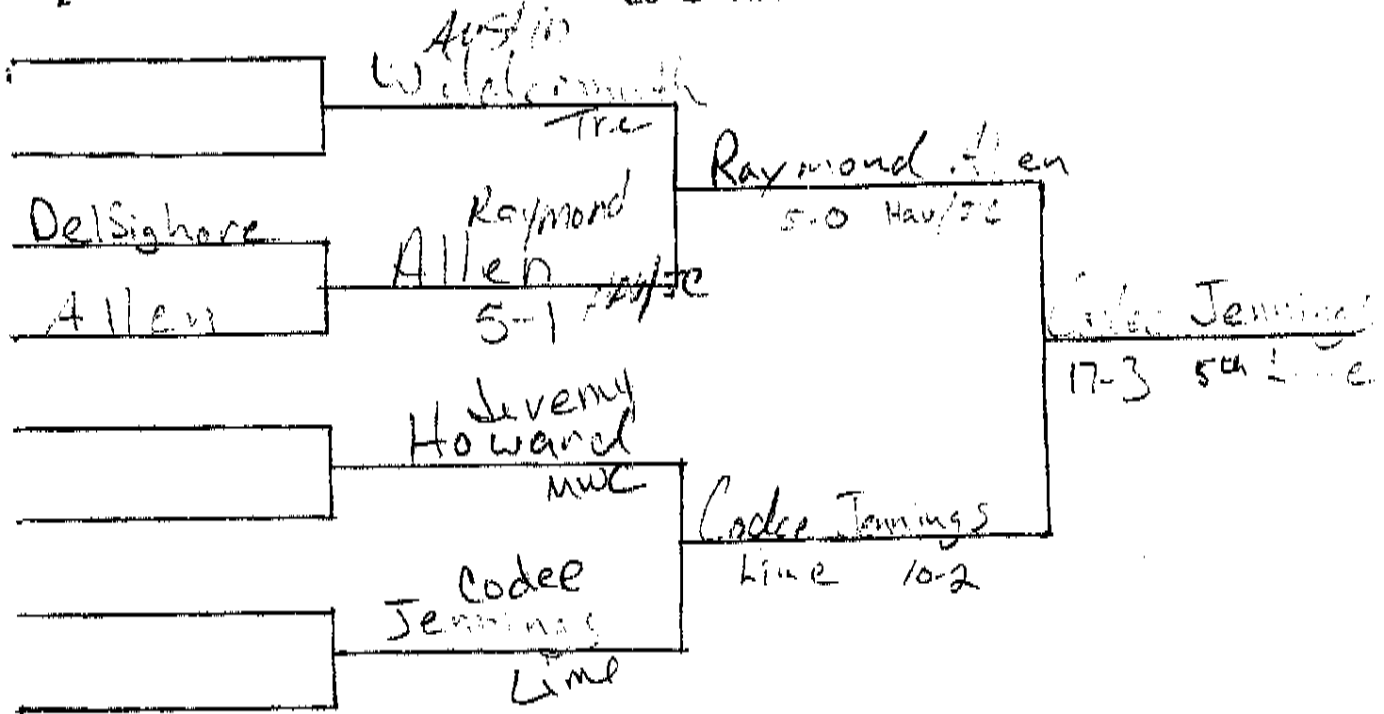

CONSOLATION