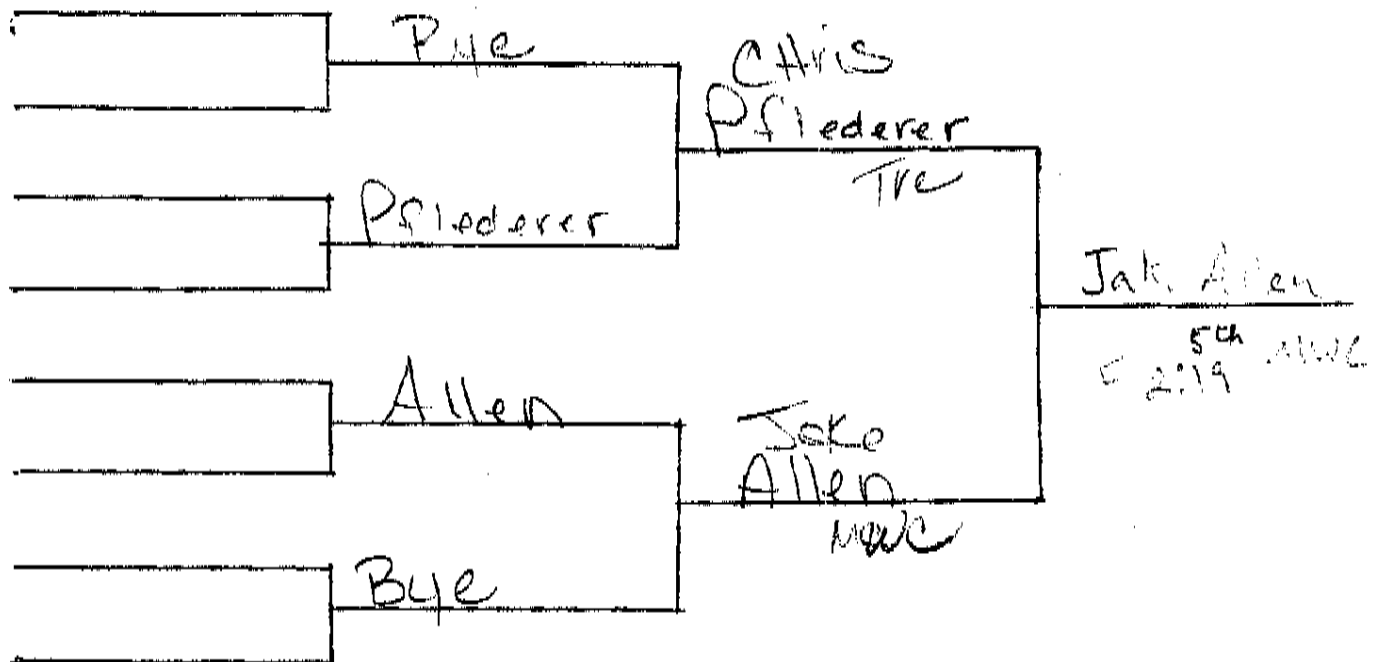

Consolation