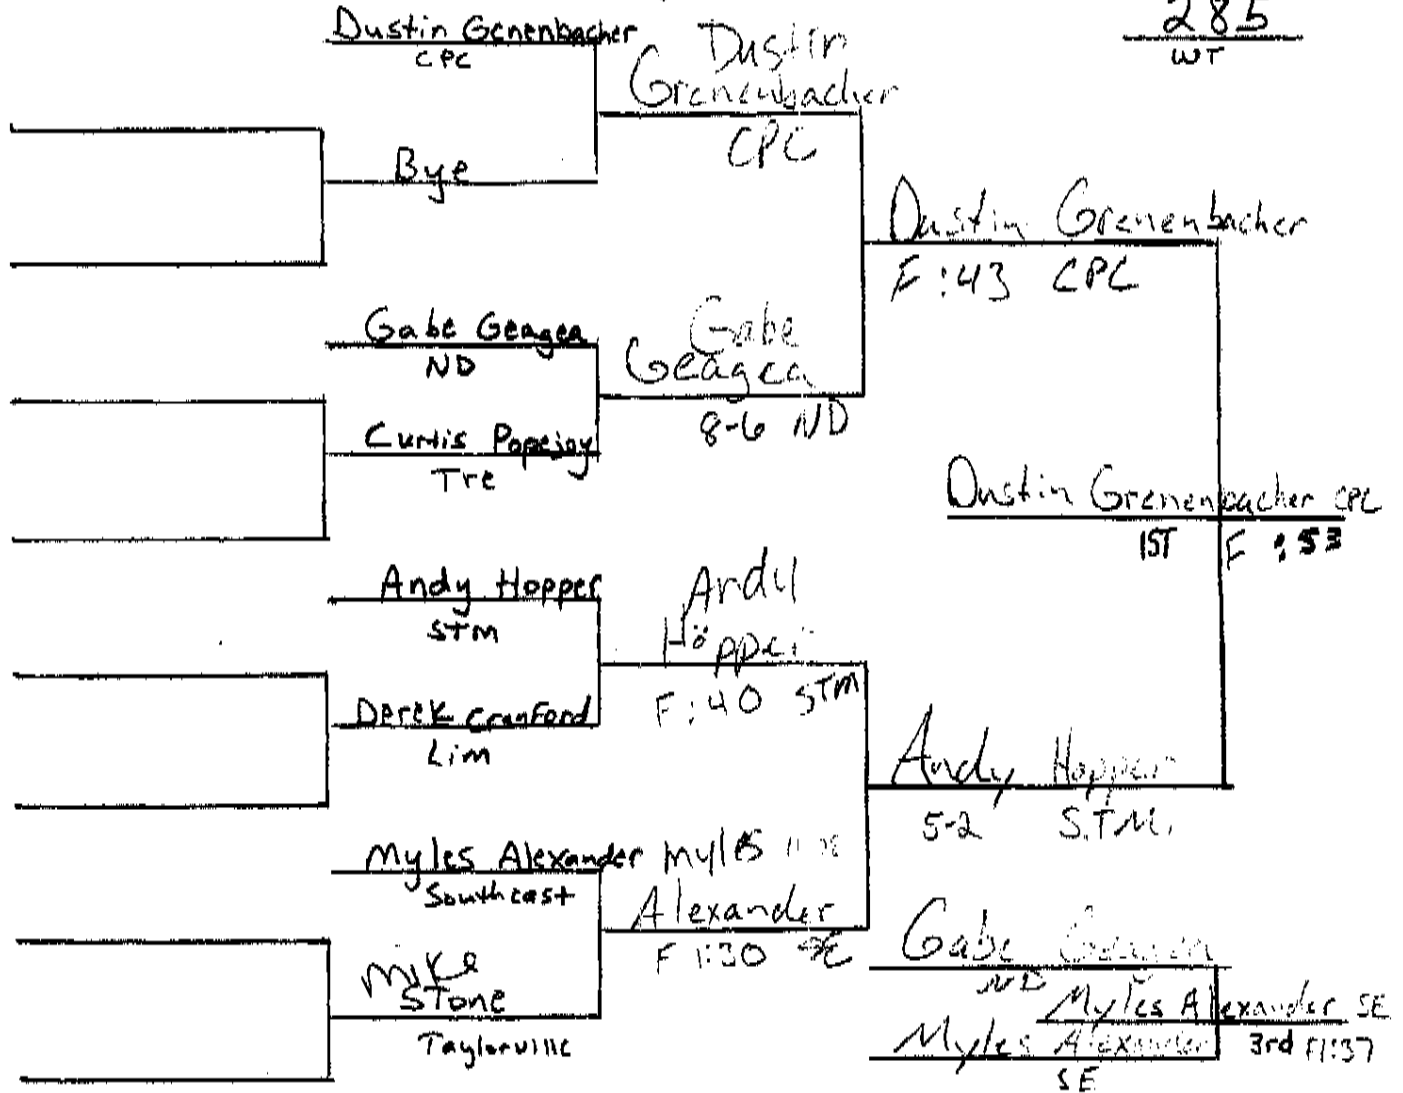

LIS TOURNEY 2008

285
WT