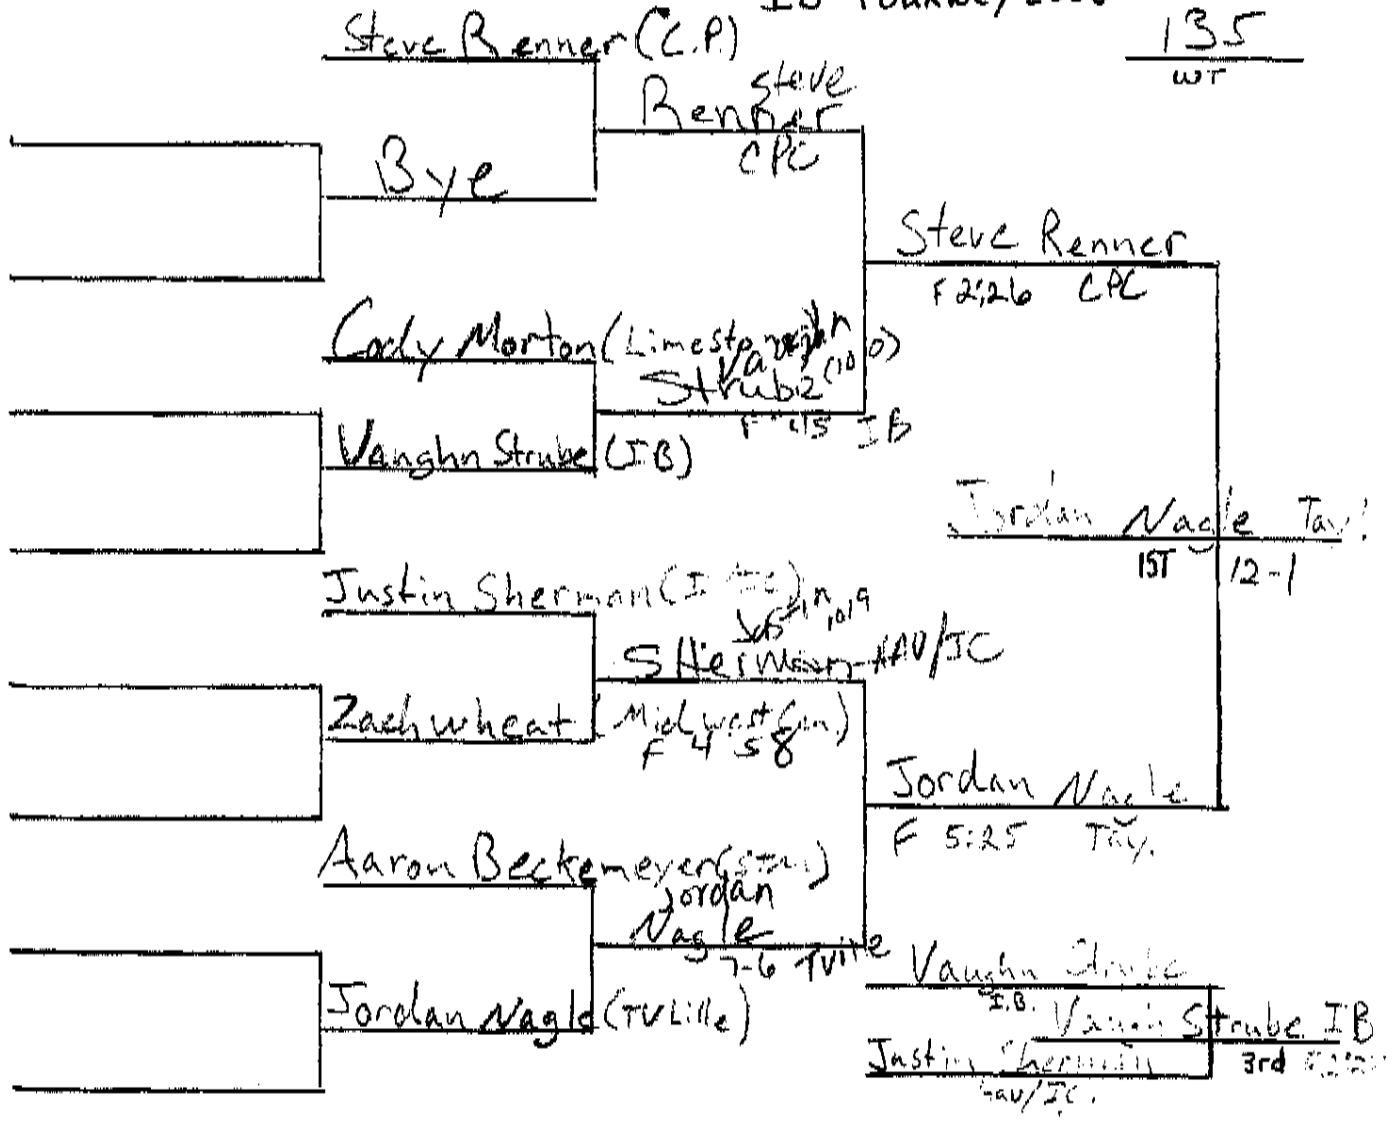

IB TOURNEY 2008

135
WT