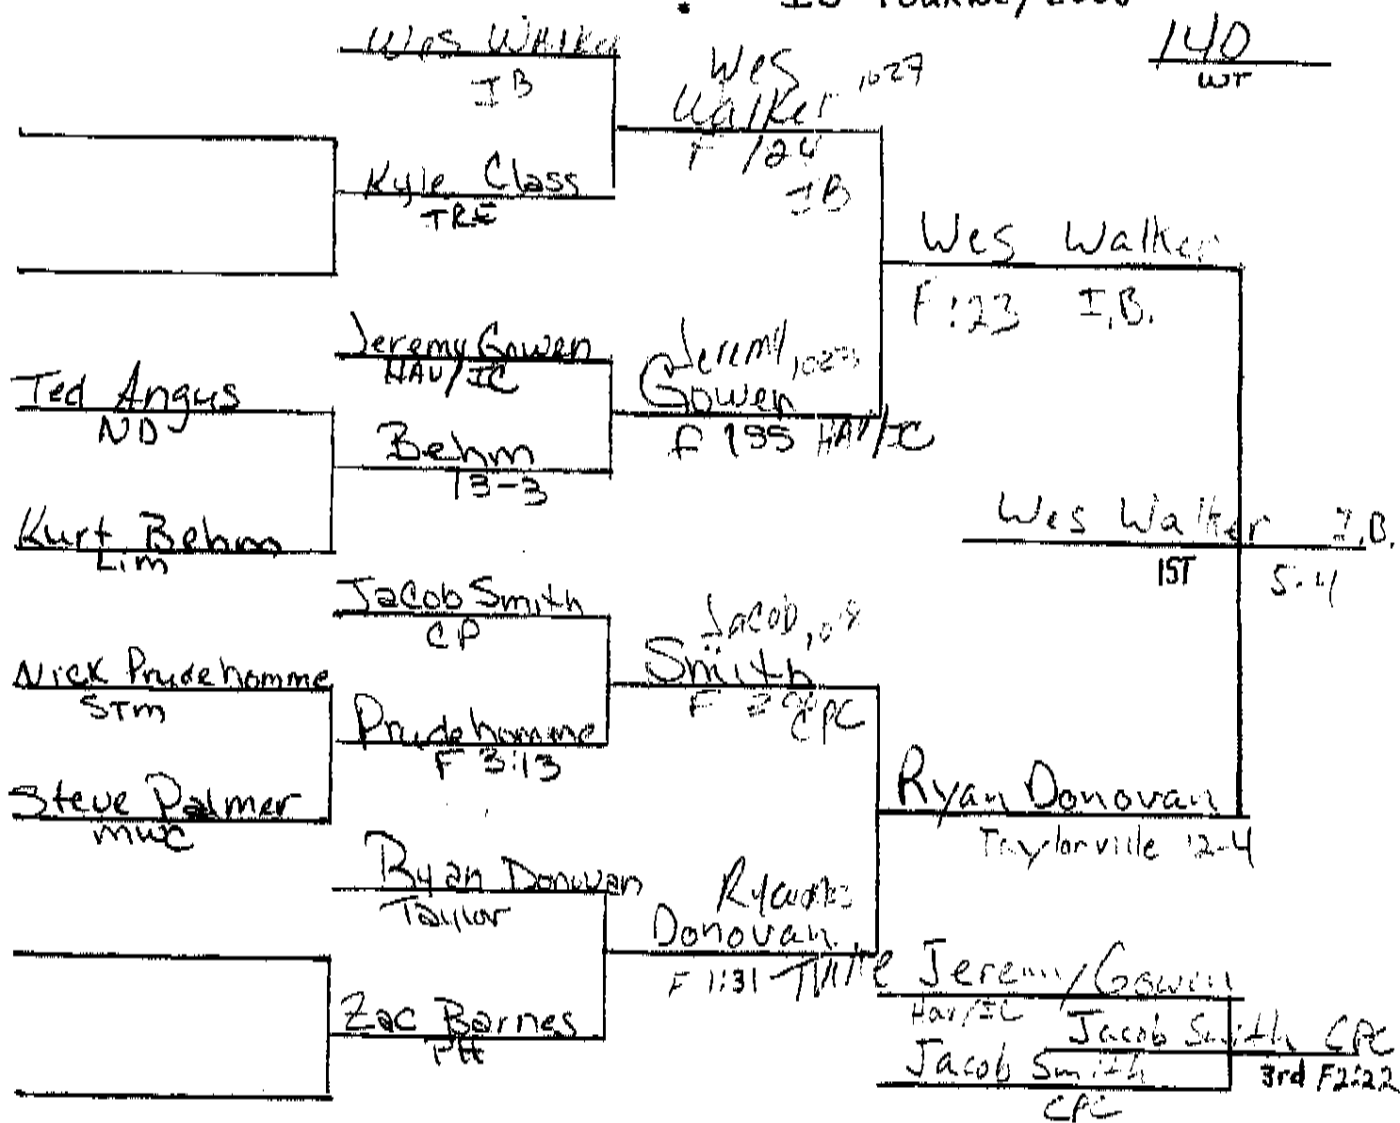

IB TOURNEY 2008

140
WT