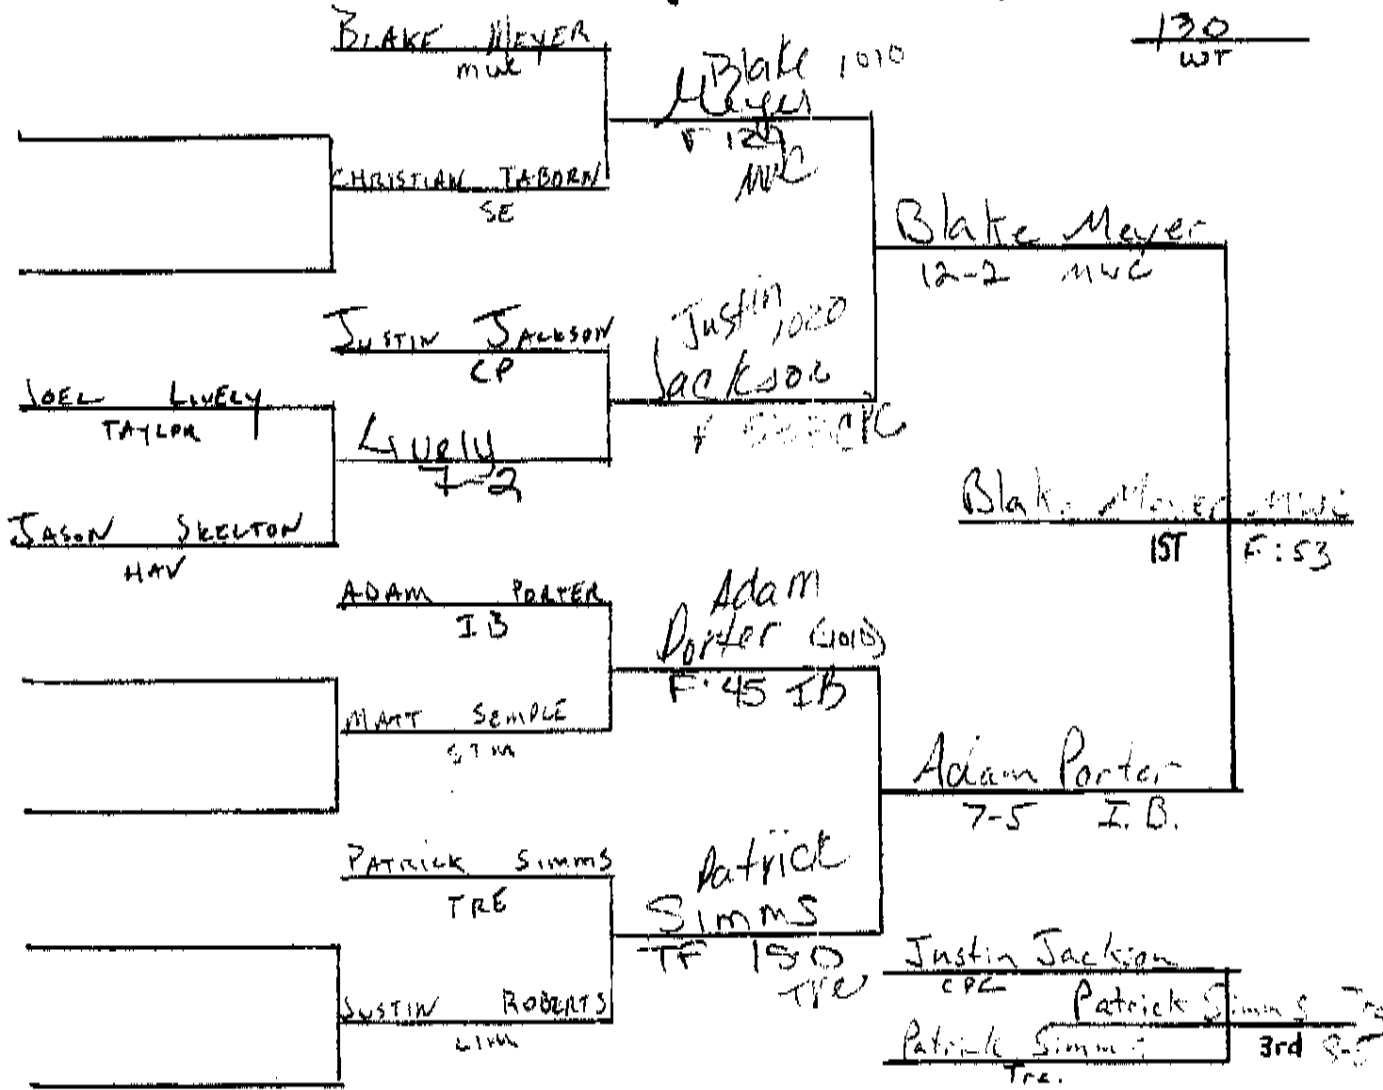

IIS TOURNEY 2008

130
WT