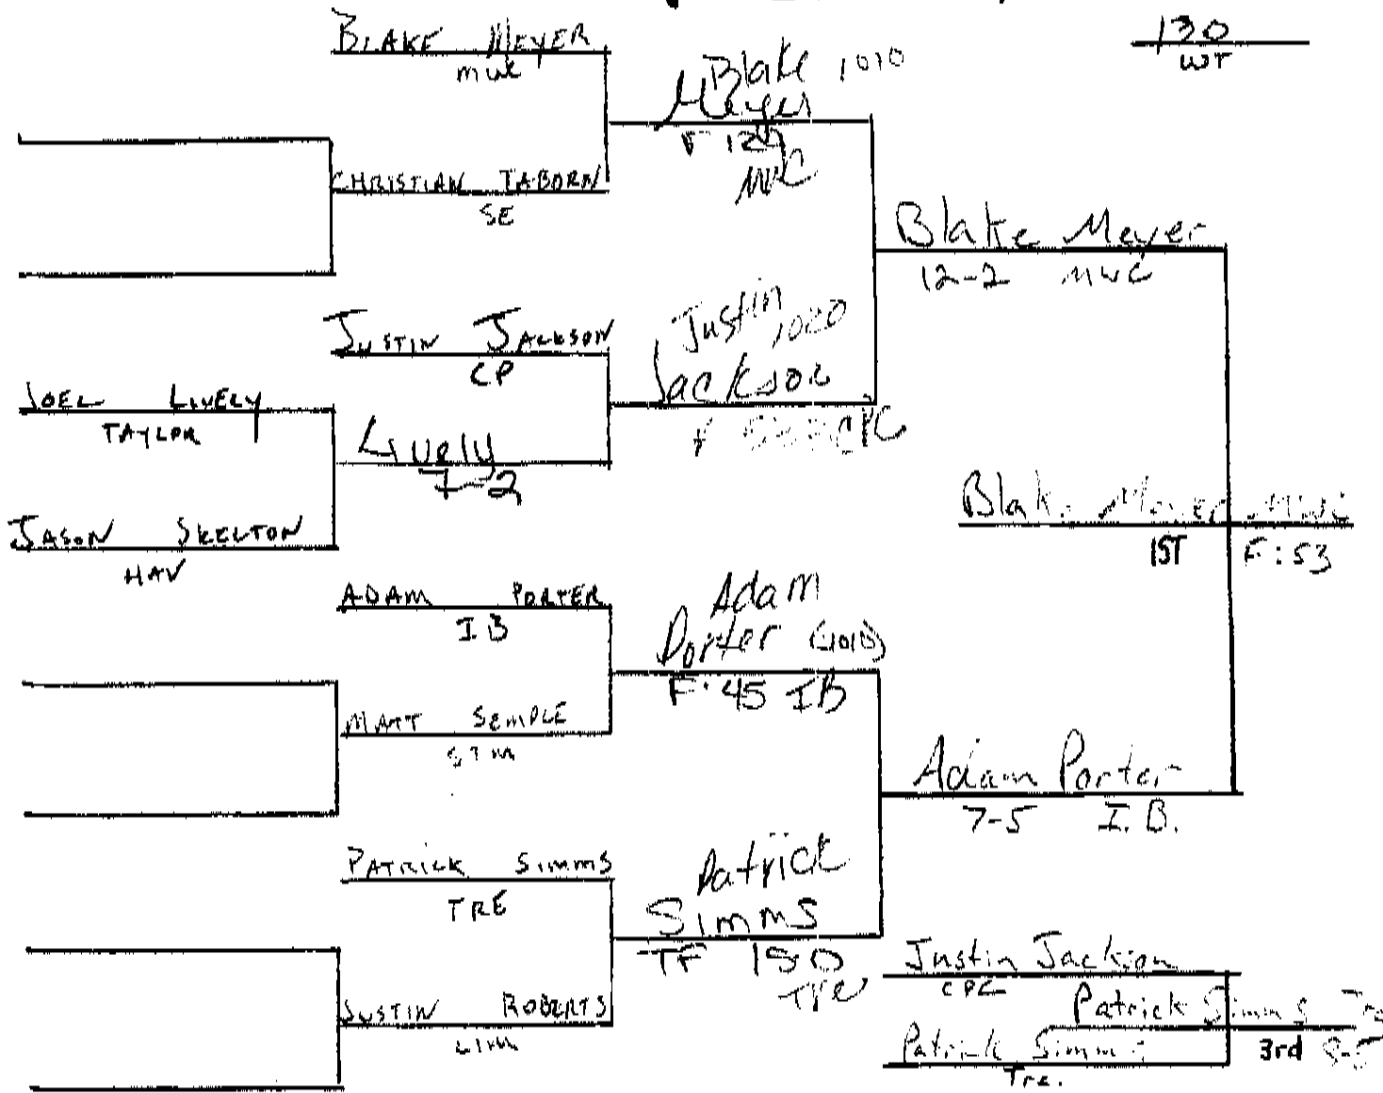

IIS TOURNEY 2008

130
WT