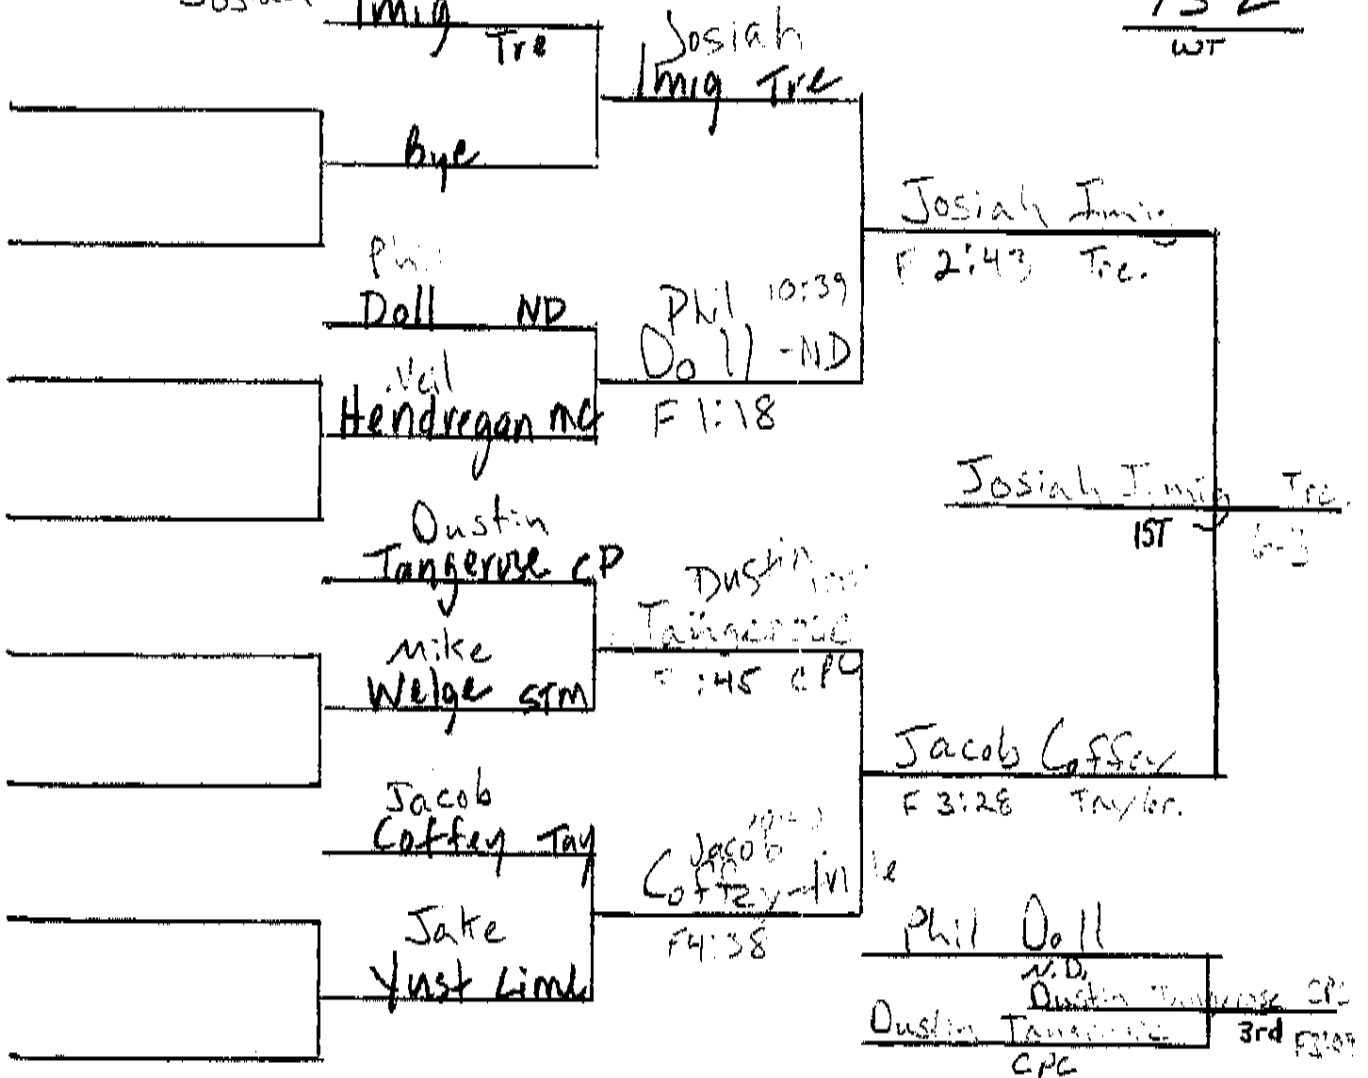

IB TOURNEY 2008

152
WT

Josiah