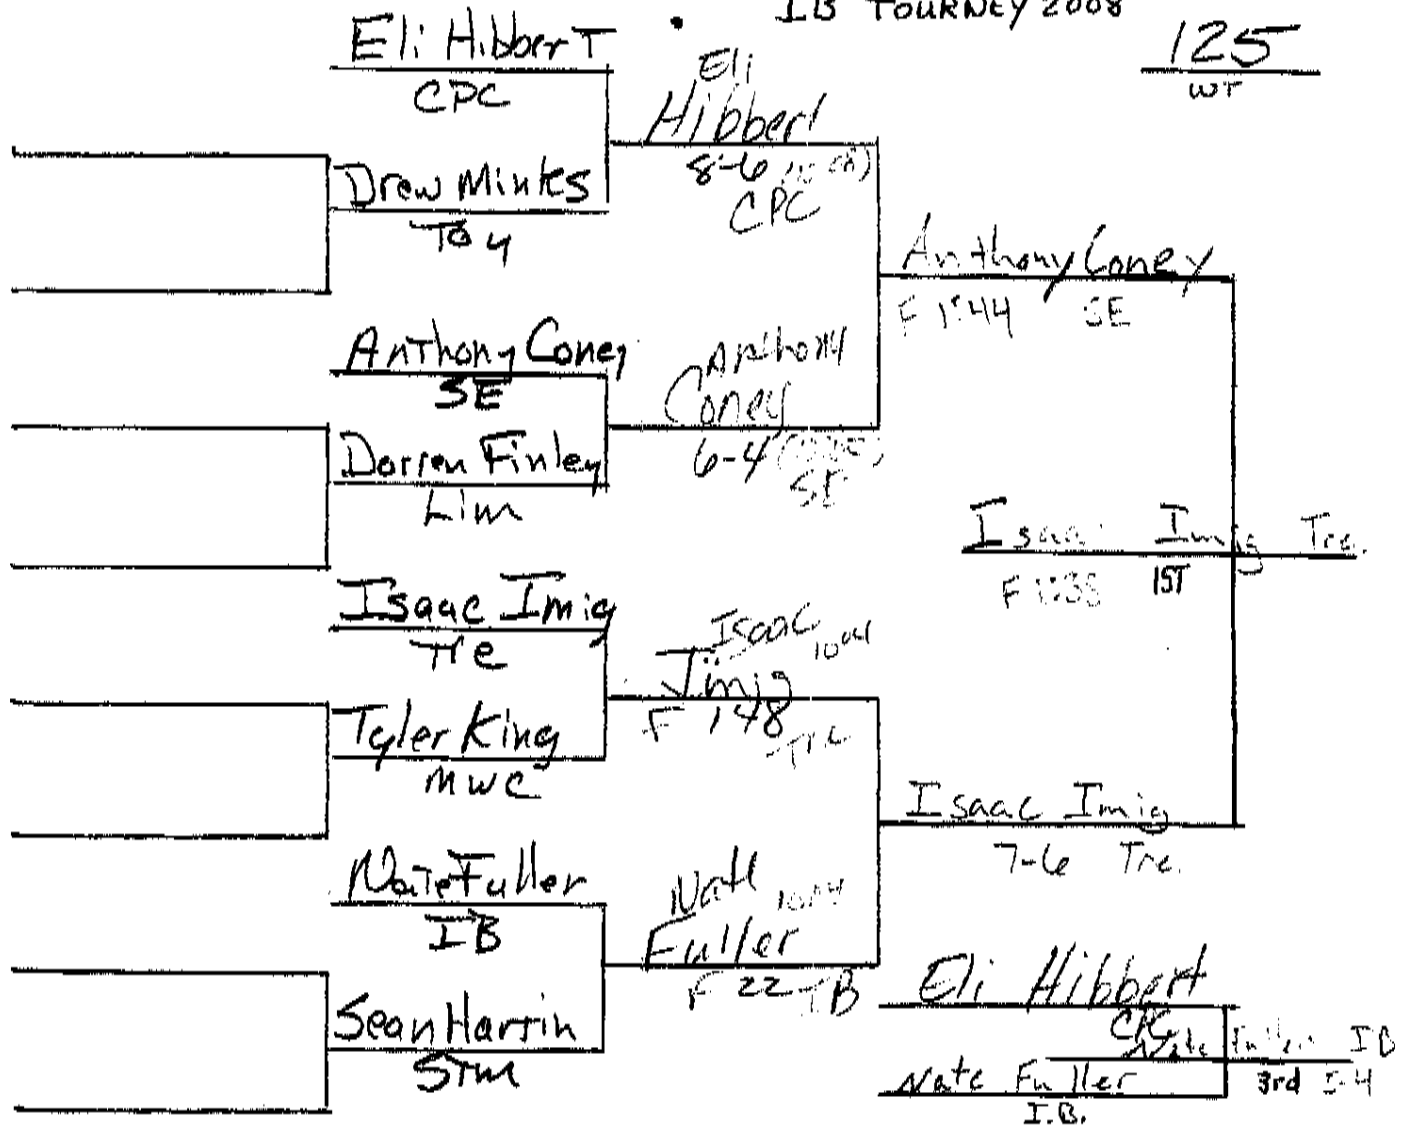

IB TOURNEY 2008

125
WT