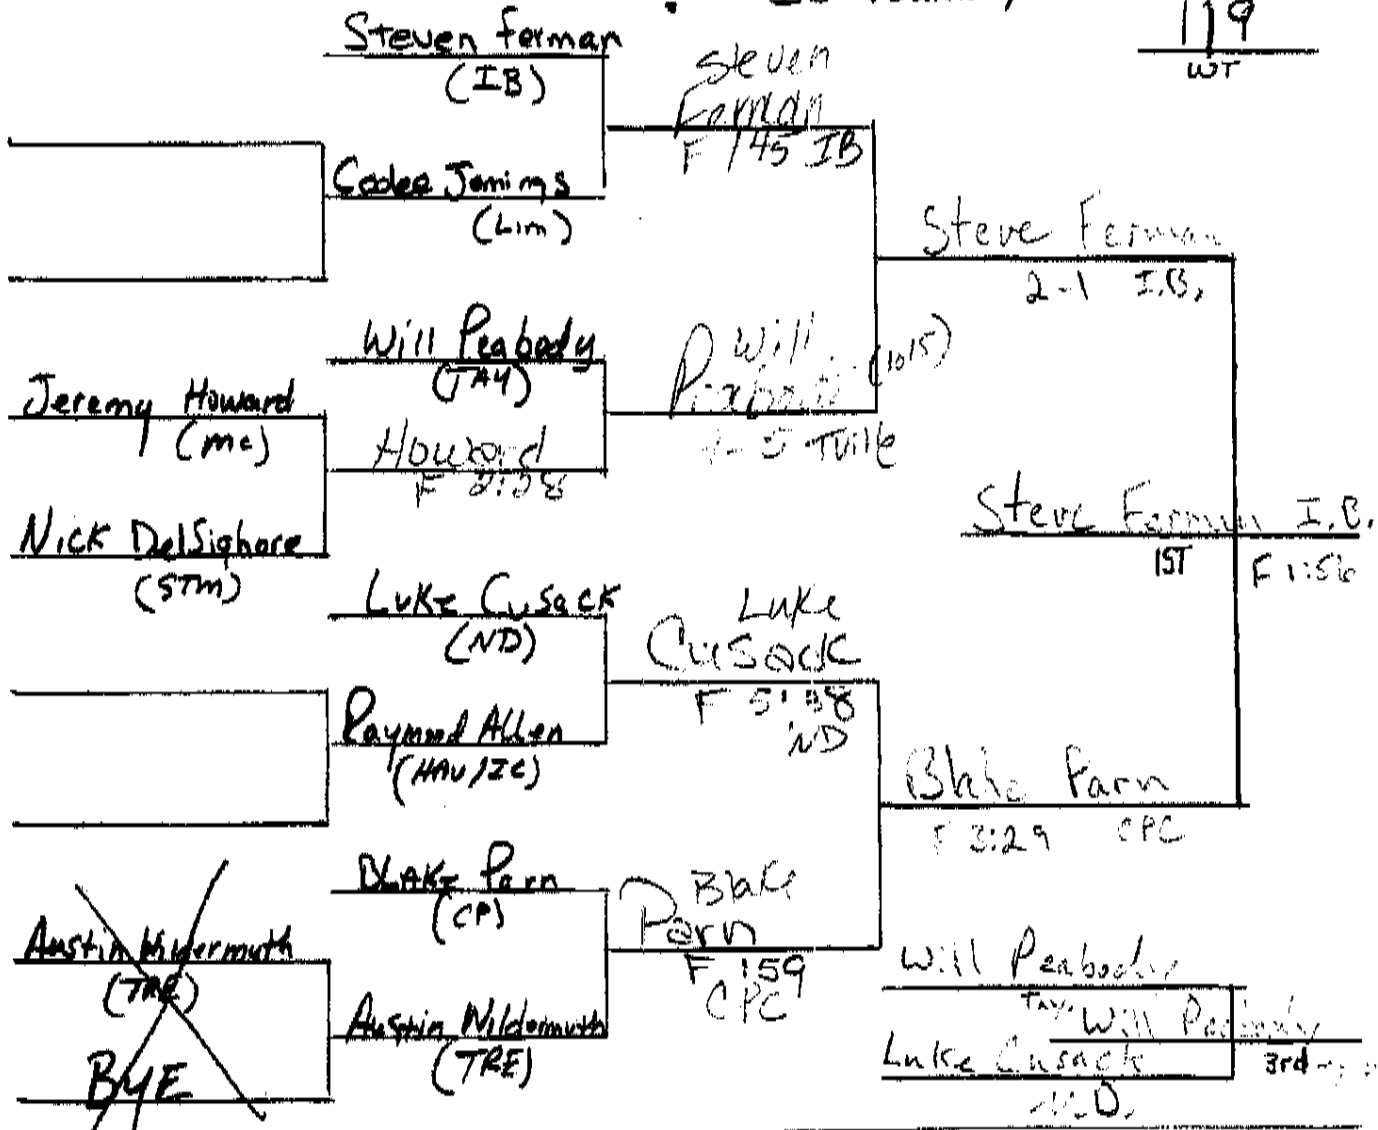

IB TOURNEY 2008

119

WT