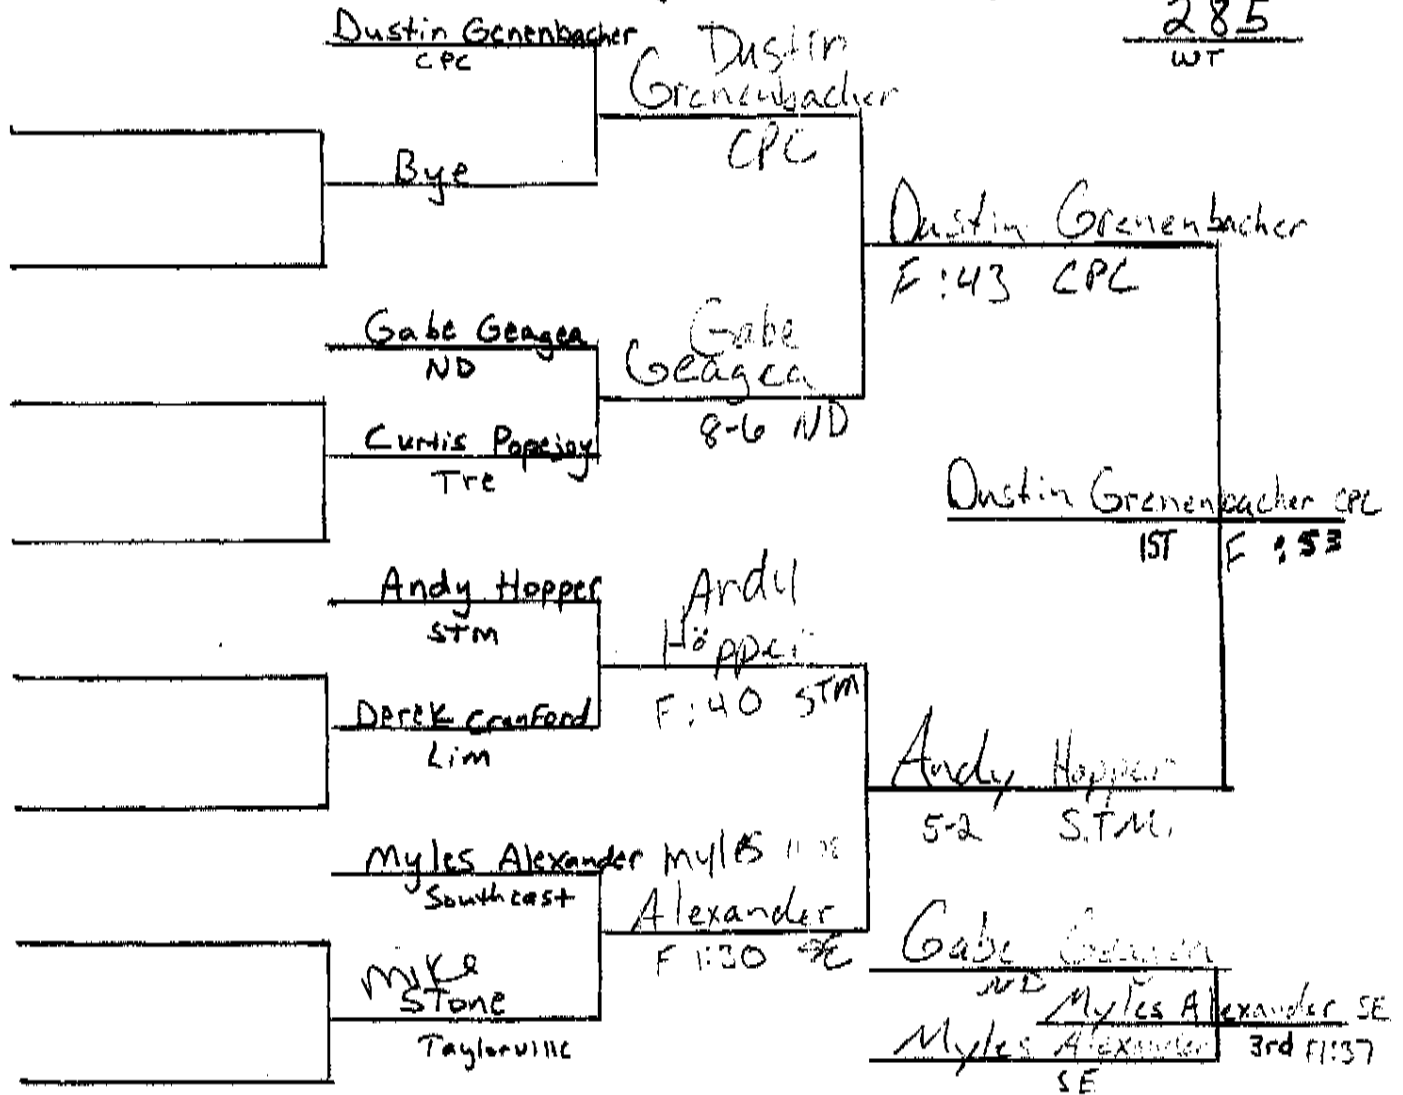

LIS TOURNEY 2008

285
WT