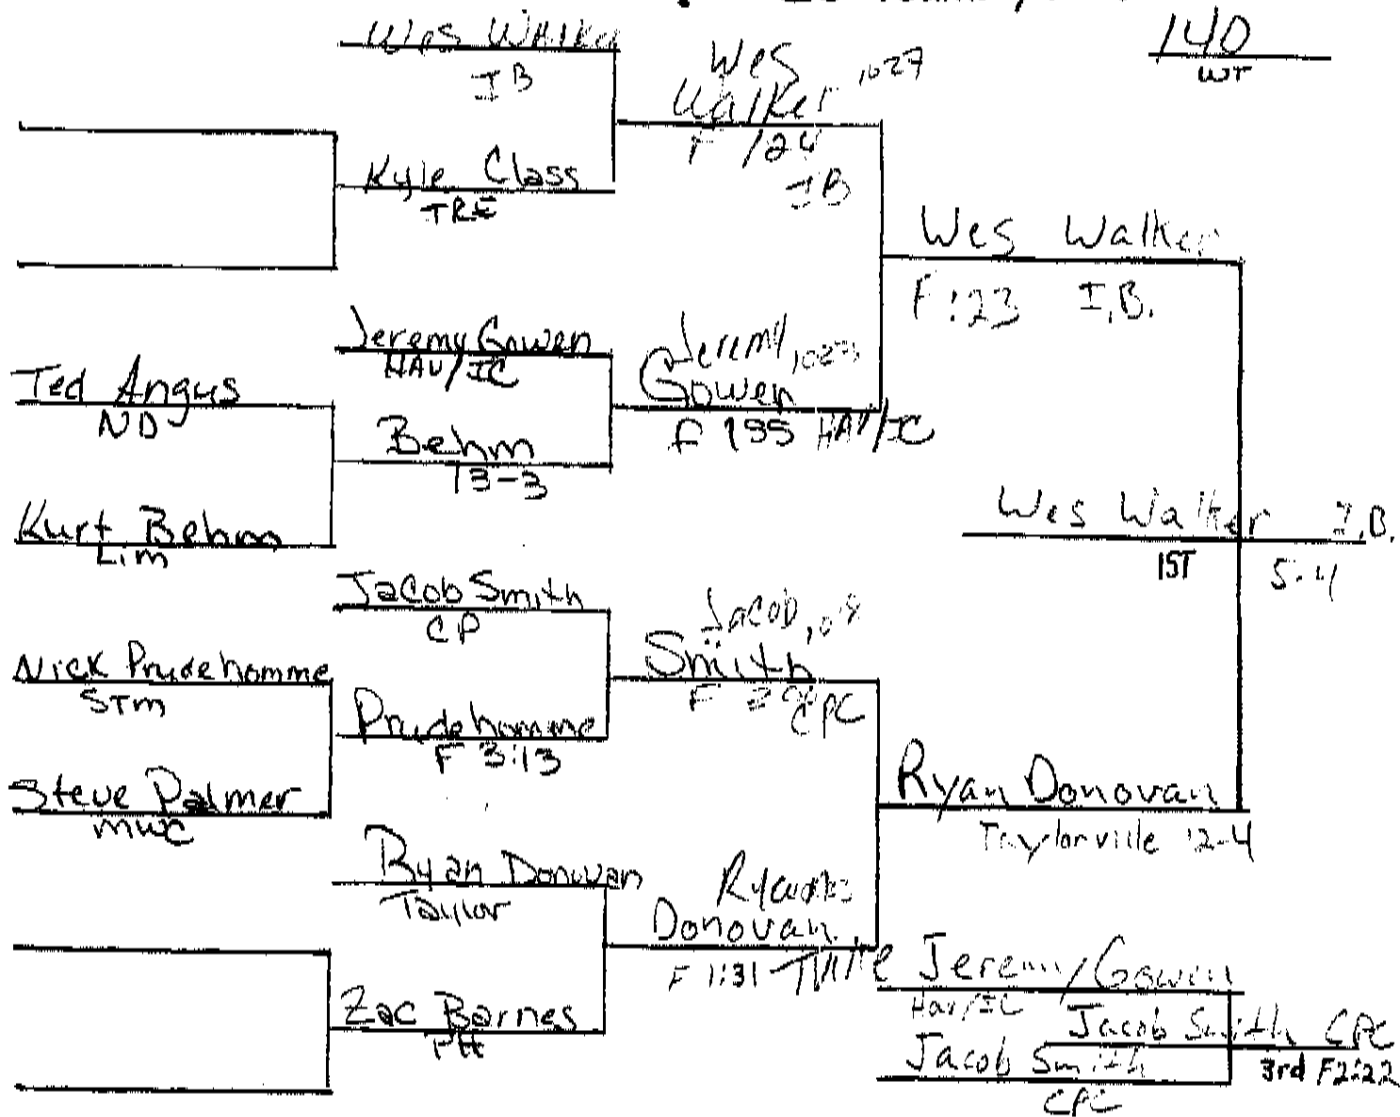

IB TOURNEY 2008

140
WT