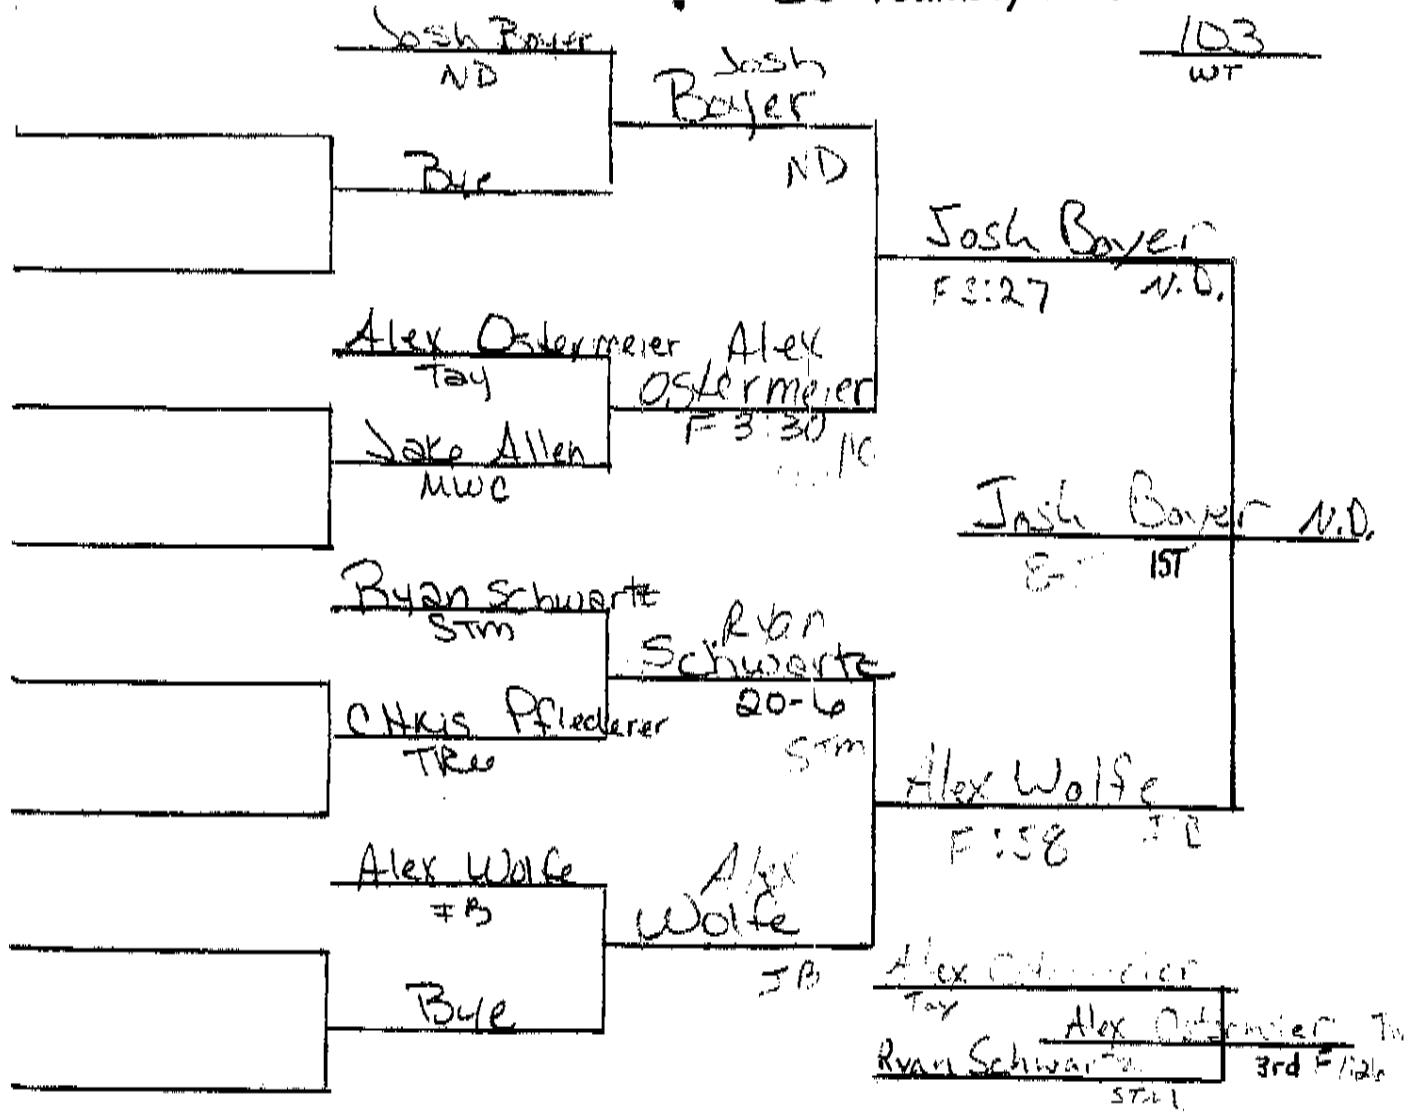

IB TOURNEY 2008