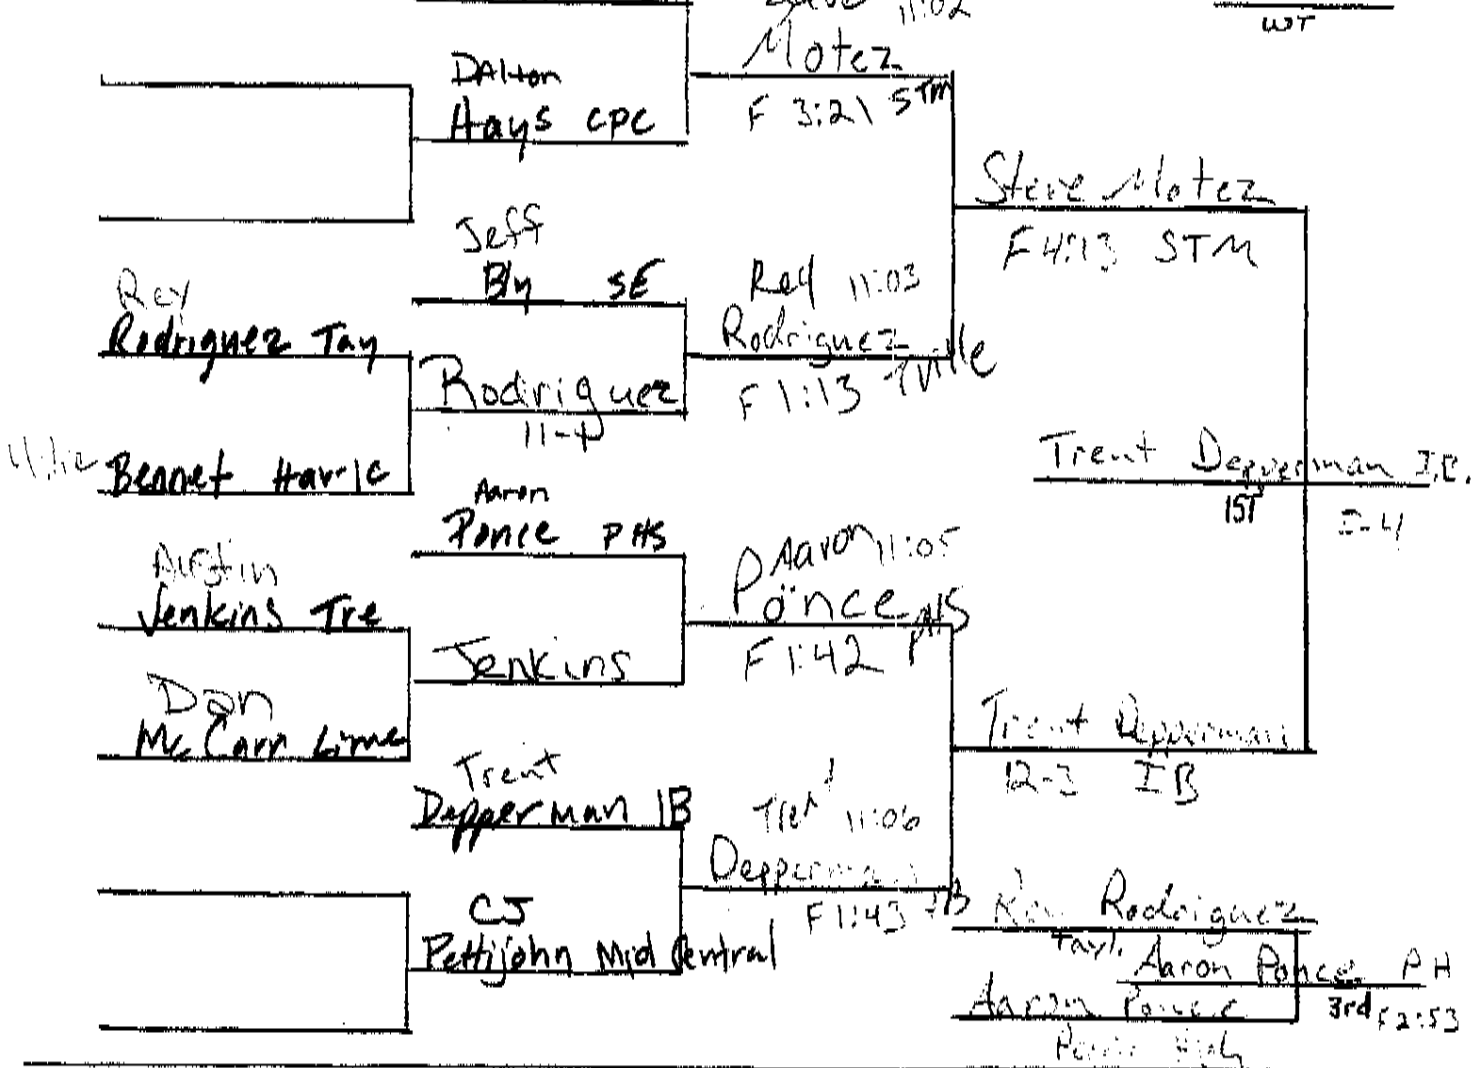

IBS TOURNEY 2008

215
WT

STEVE Motez STM

CONSOLATION