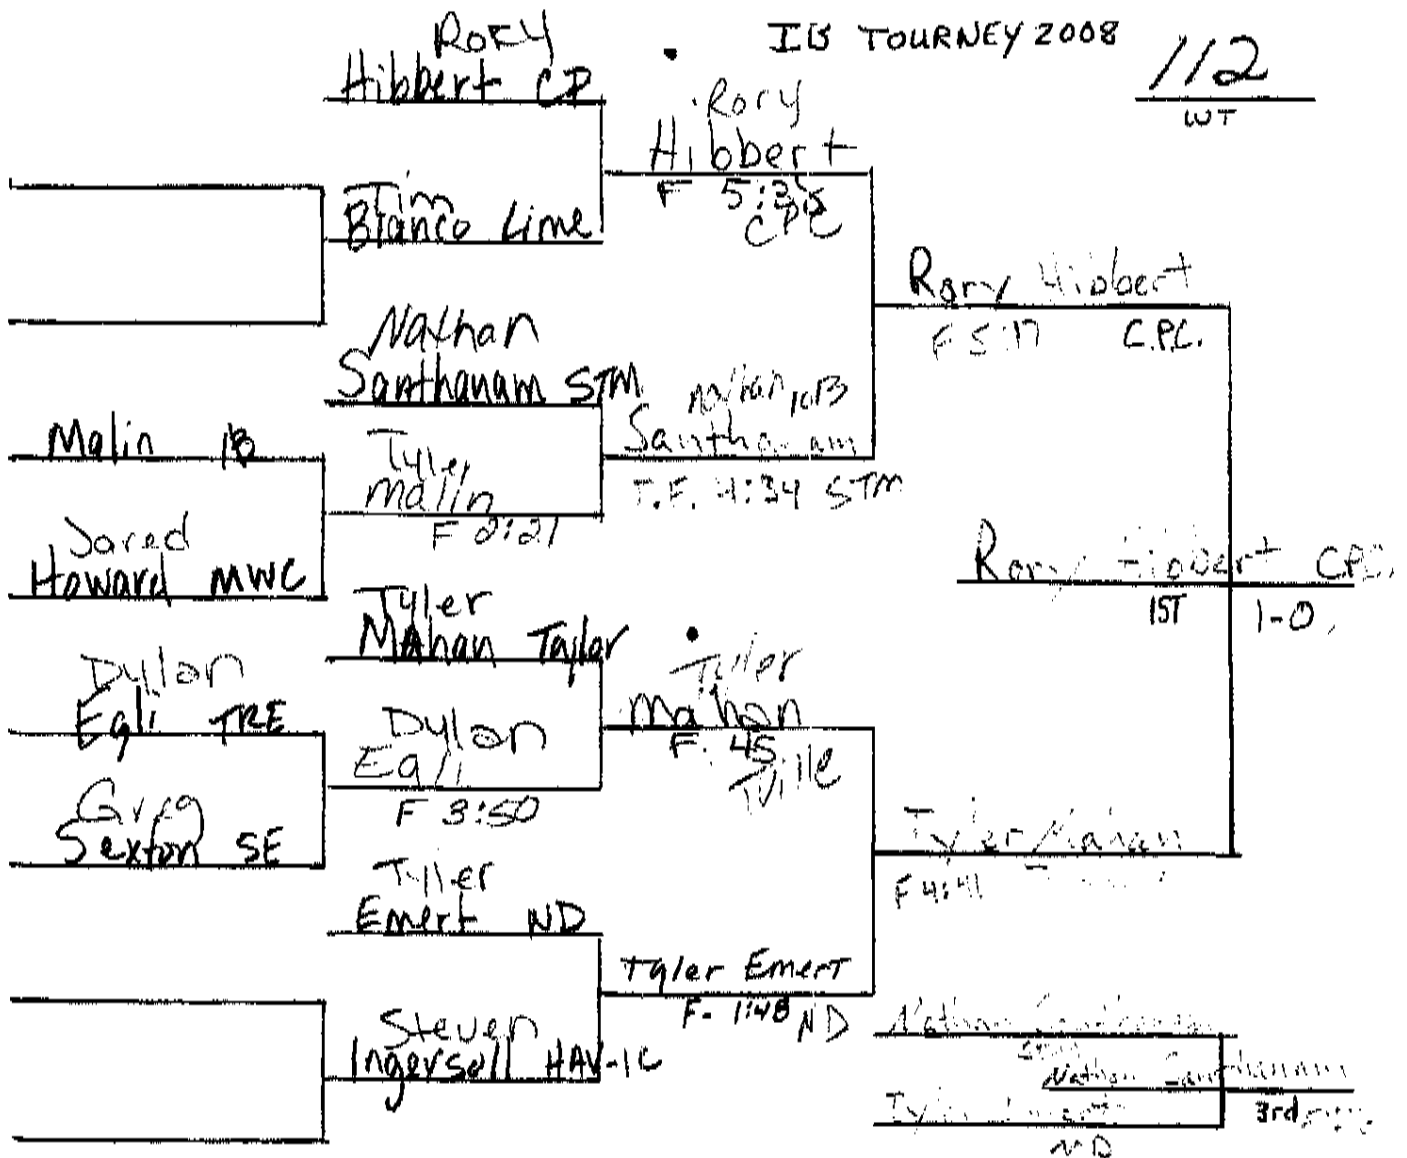

IB TOURNEY 2008

112
WT