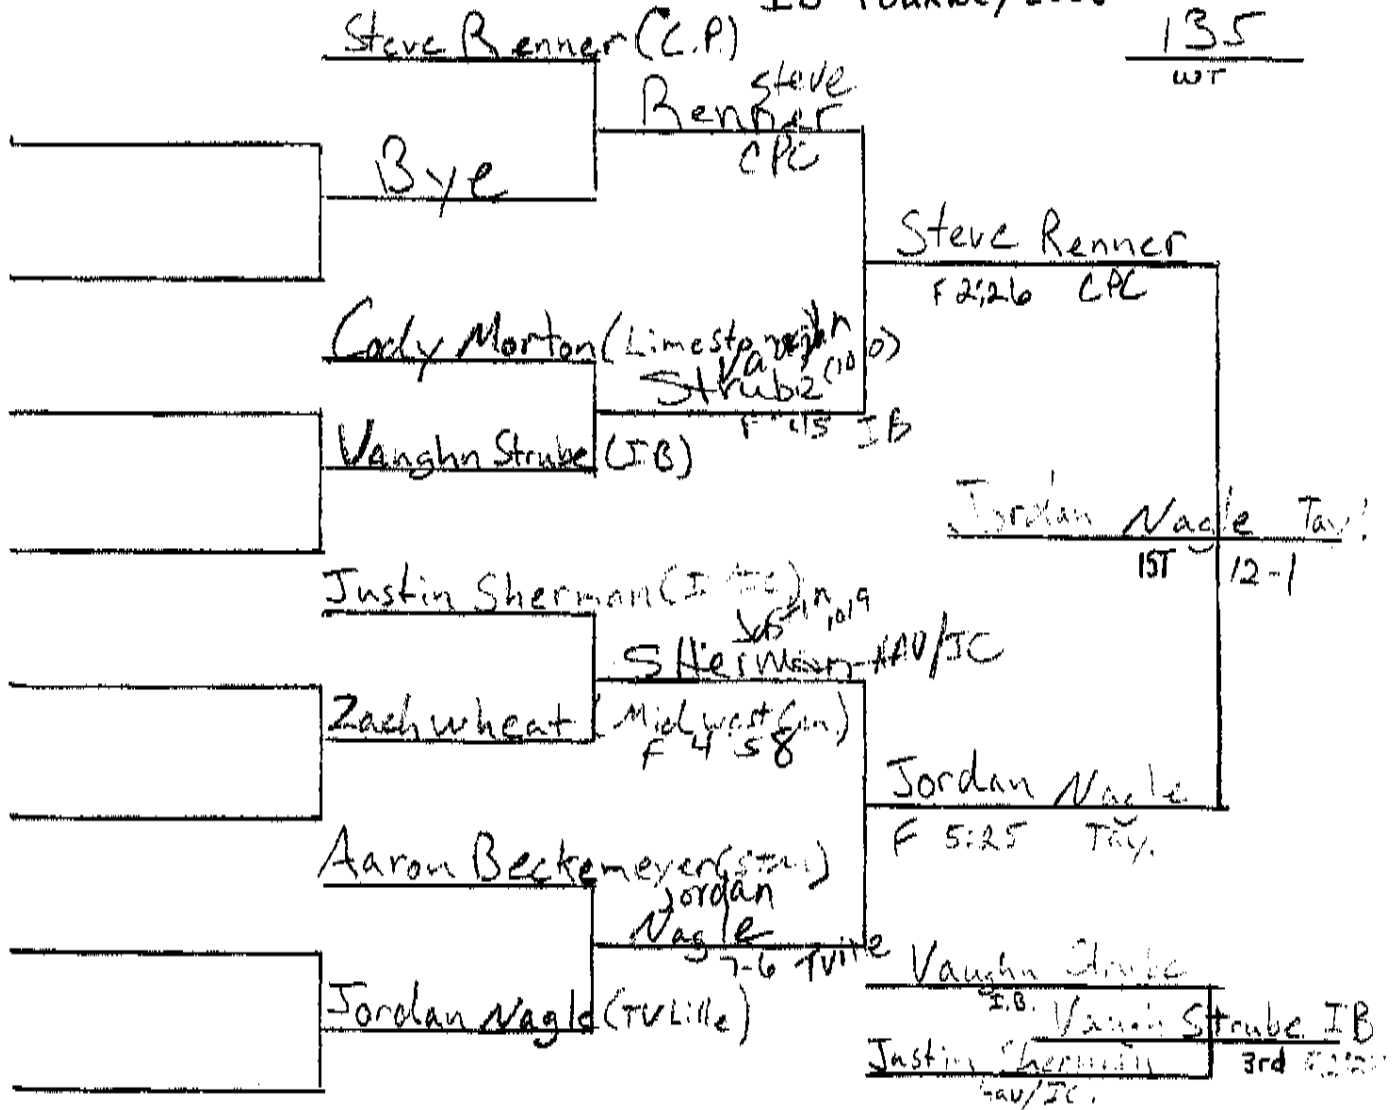

IB TOURNEY 2008

135
WT