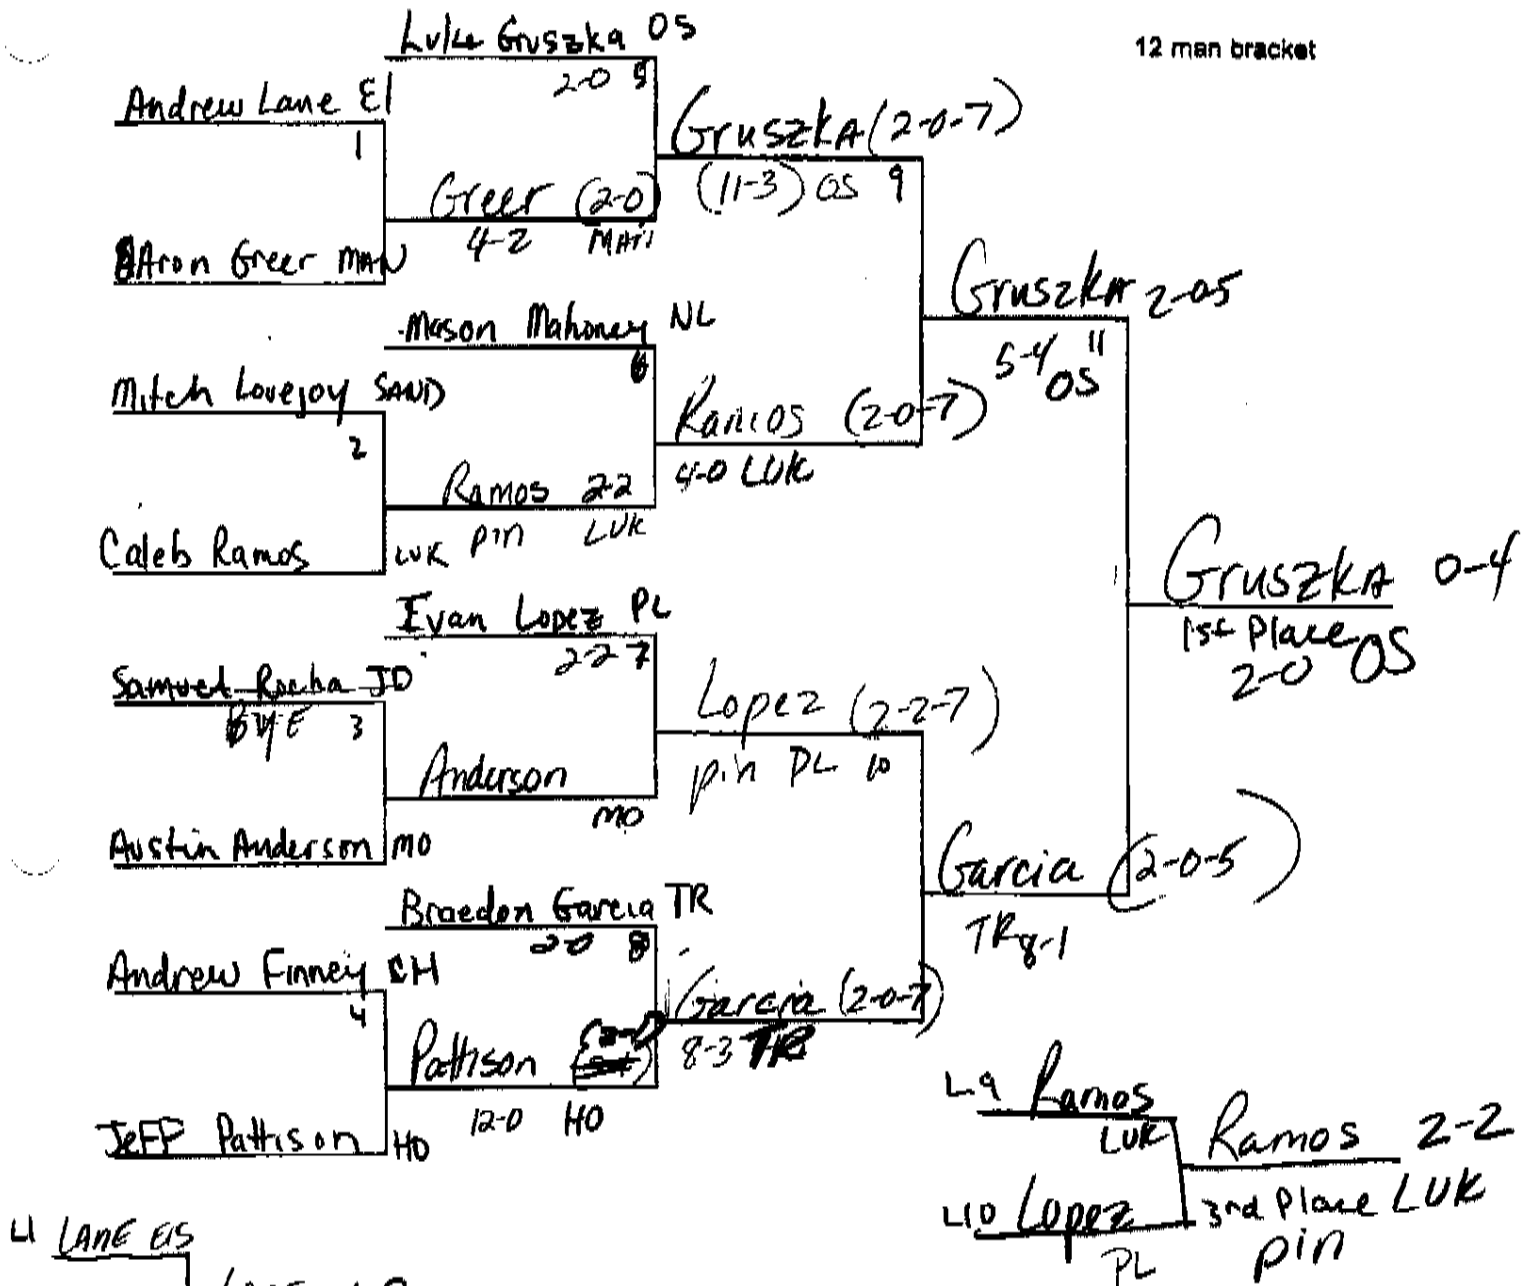

10 Man Bracket

100 lbs.

11 man bracket

Wa Qwan Hardy LUK

105 lbs

12 man bracket

112 lbs

13 man bracket

Larsen 2-0-5

Drake Dryfought MO

Dryfought

5-4 os 10

Dryfought (2-0)

pin mo

Tyler Hausler

Nick Bechtollo NL