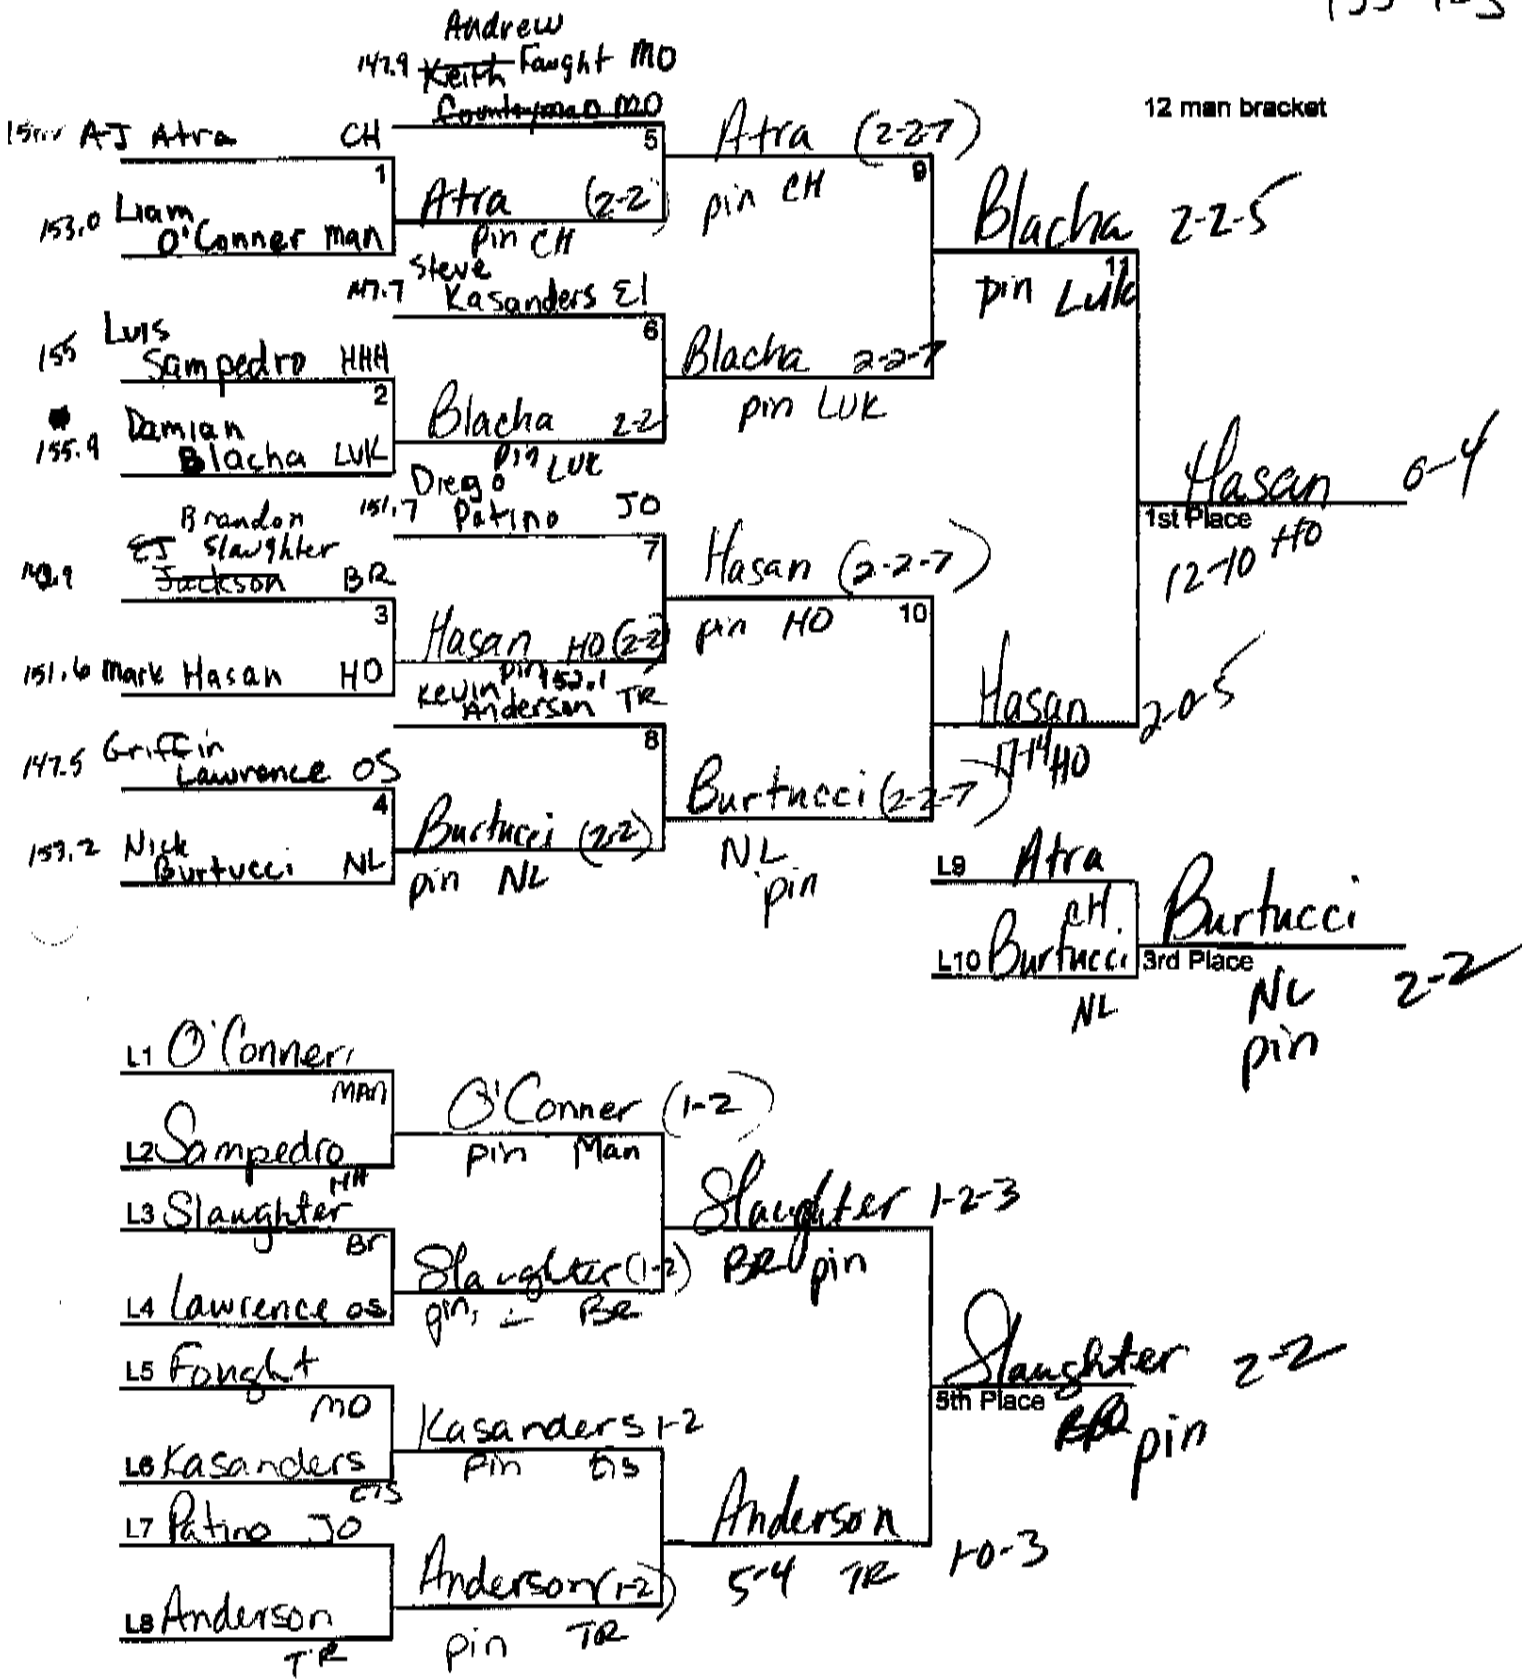

Hausler (1-2)

12 Tobeck

man PL pin

3 Fargoso

HH Garcia

4 Garcia

JO pin JO (1-2)

5 Mazonni

HO Bechtollo

6 Bechtollo

NL pin NL (1-2)

7 Pickett

TR pin NL

Hausler 1-2-3

PL pin

Bechtollo 2-2

5th Place
NL pin

Bechtollo

pin NL 1-2-3

126 lbs

12 man bracket

14 MAN BRACKET

145 lbs

155 lbs