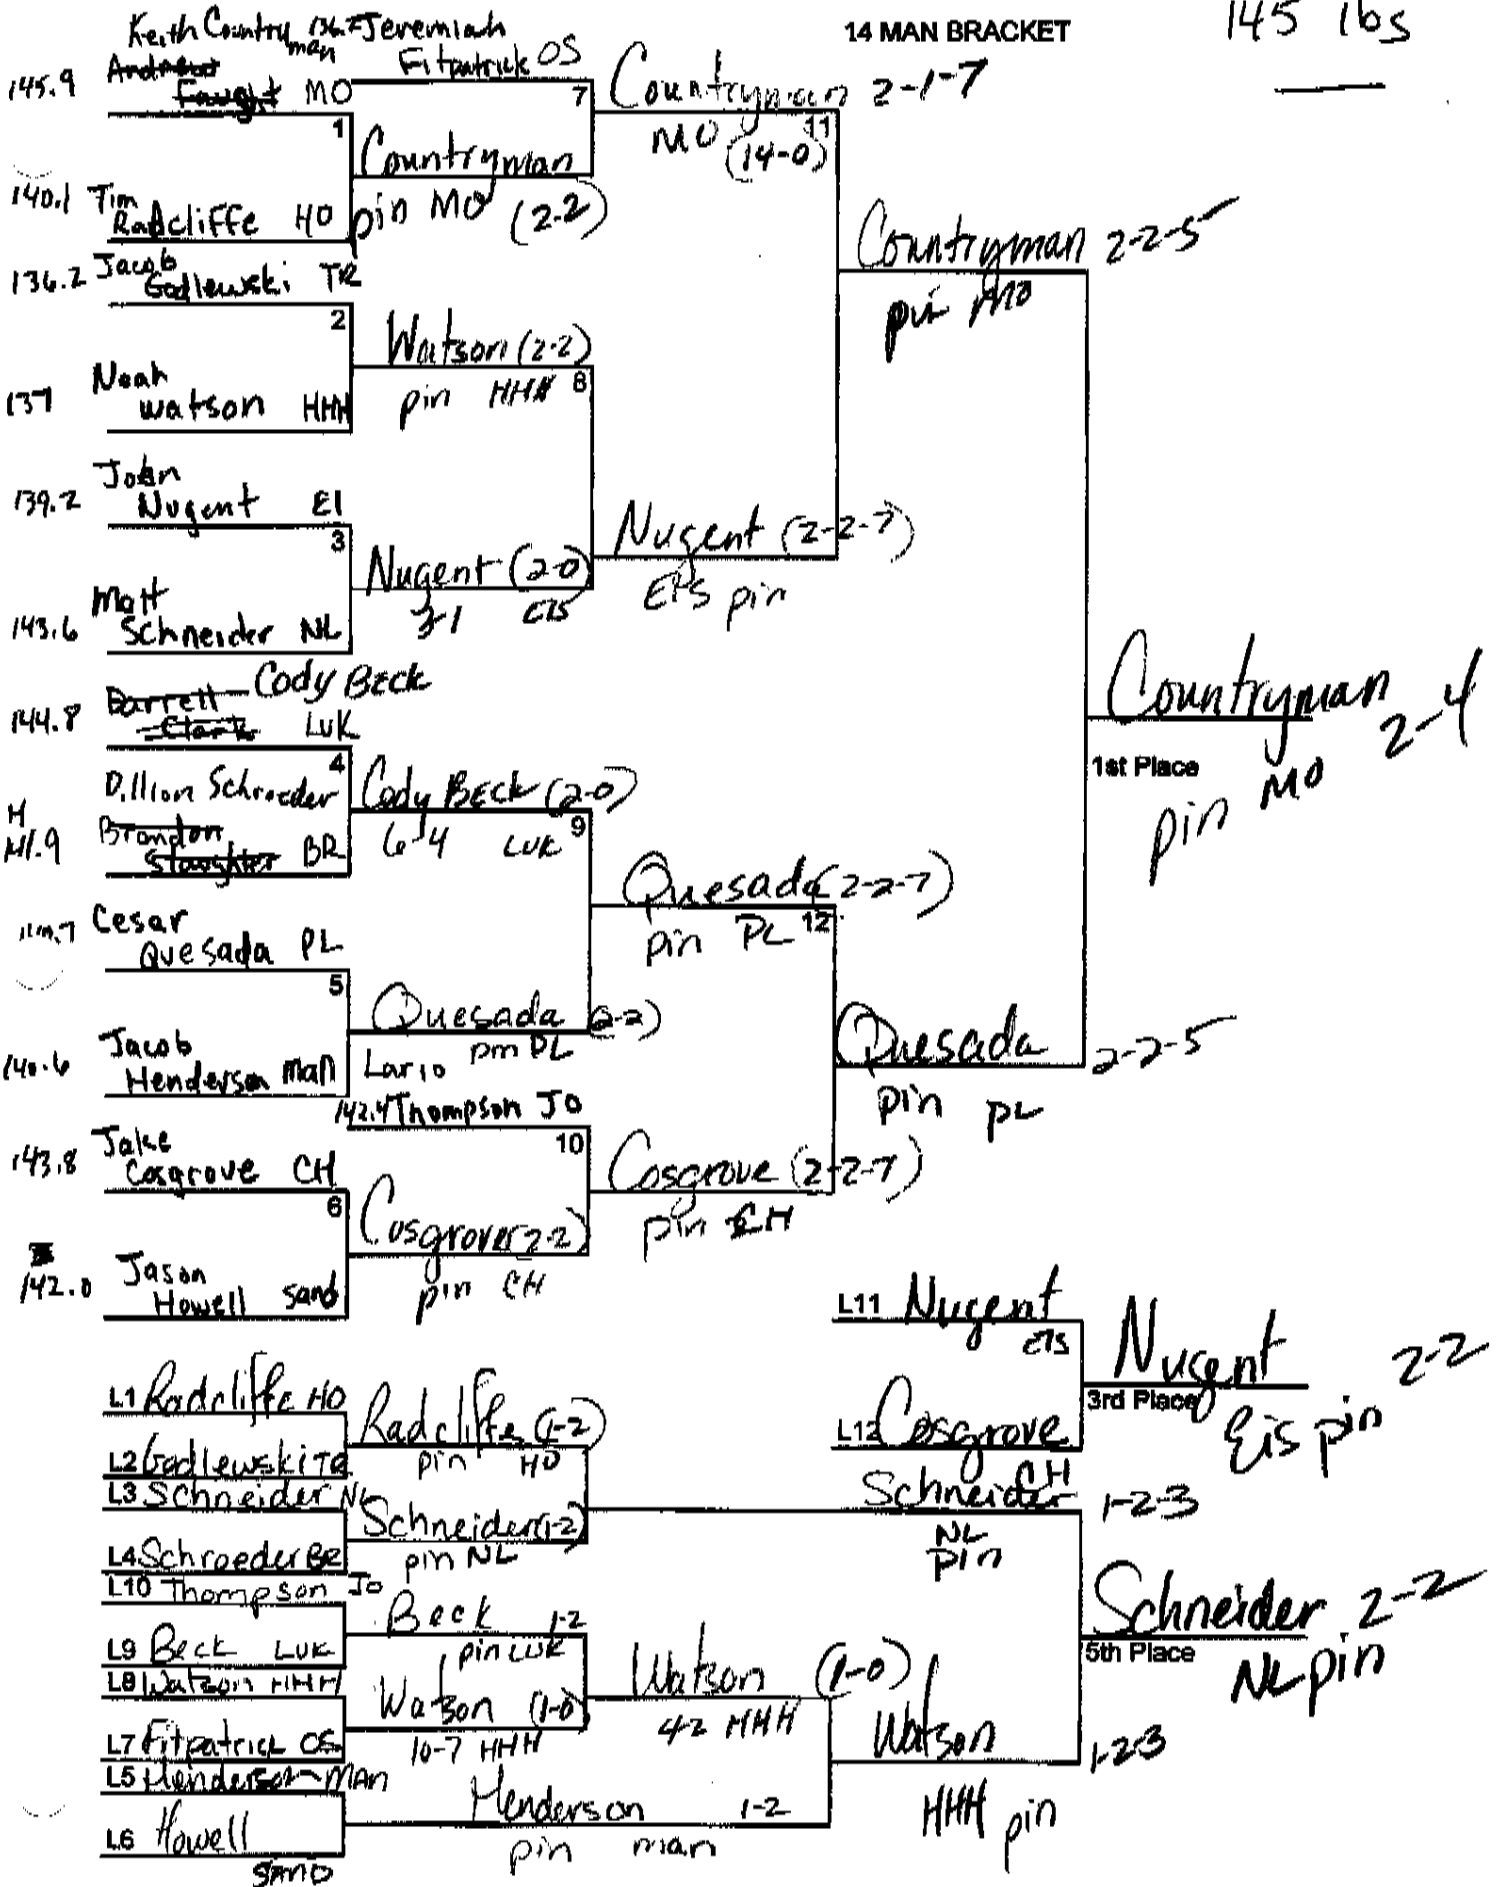

14 MAN BRACKET

145 lbs