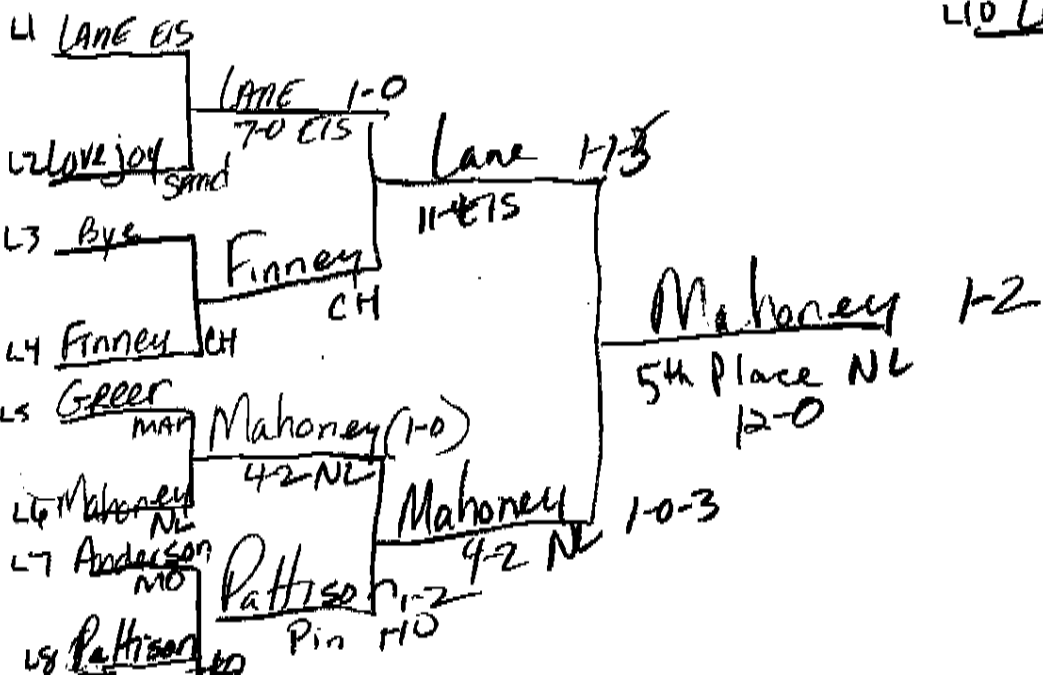

10 Man Bracket

100 lbs.

11 man bracket

Wa Qwan Hardy LUK

105 lbs

12 man bracket

112 lbs

13 man bracket

119 lbs

11 man bracket

Apolonia Garcia JO

Larsen (2-2-7)

Max Larsen

os pin os 8

BYE

Abuda Mazonni HO