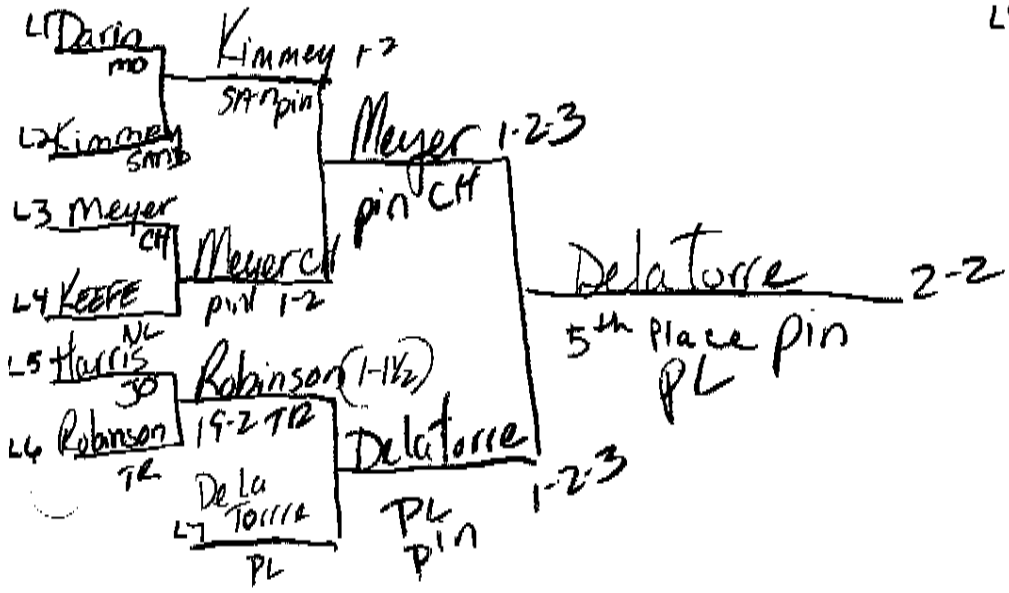

14 MAN BRACKET

80 lbs

80% Brendon Cafferkey Luk

14 MAN BRACKET

85 lbs

90 lbs

11 man bracket

95 lbs.

10 Man Bracket

100 lbs.

11 man bracket

Wa Qwan Hardy LUK

105 lbs

12 man bracket

112 lbs

13 man bracket

119 lbs

11 man bracket

Apolonia Garcia JO

Larsen (2-2-7)

Max Larsen

os pin os 8

BYE

Abuda Mazonni HO

Larsen 2-0-5

Drake Dryfought MO

Dryfought

5-4 os 10

Dryfought (2-0)

pin mo

Tyler Hausler

Nick Bechtollo NL