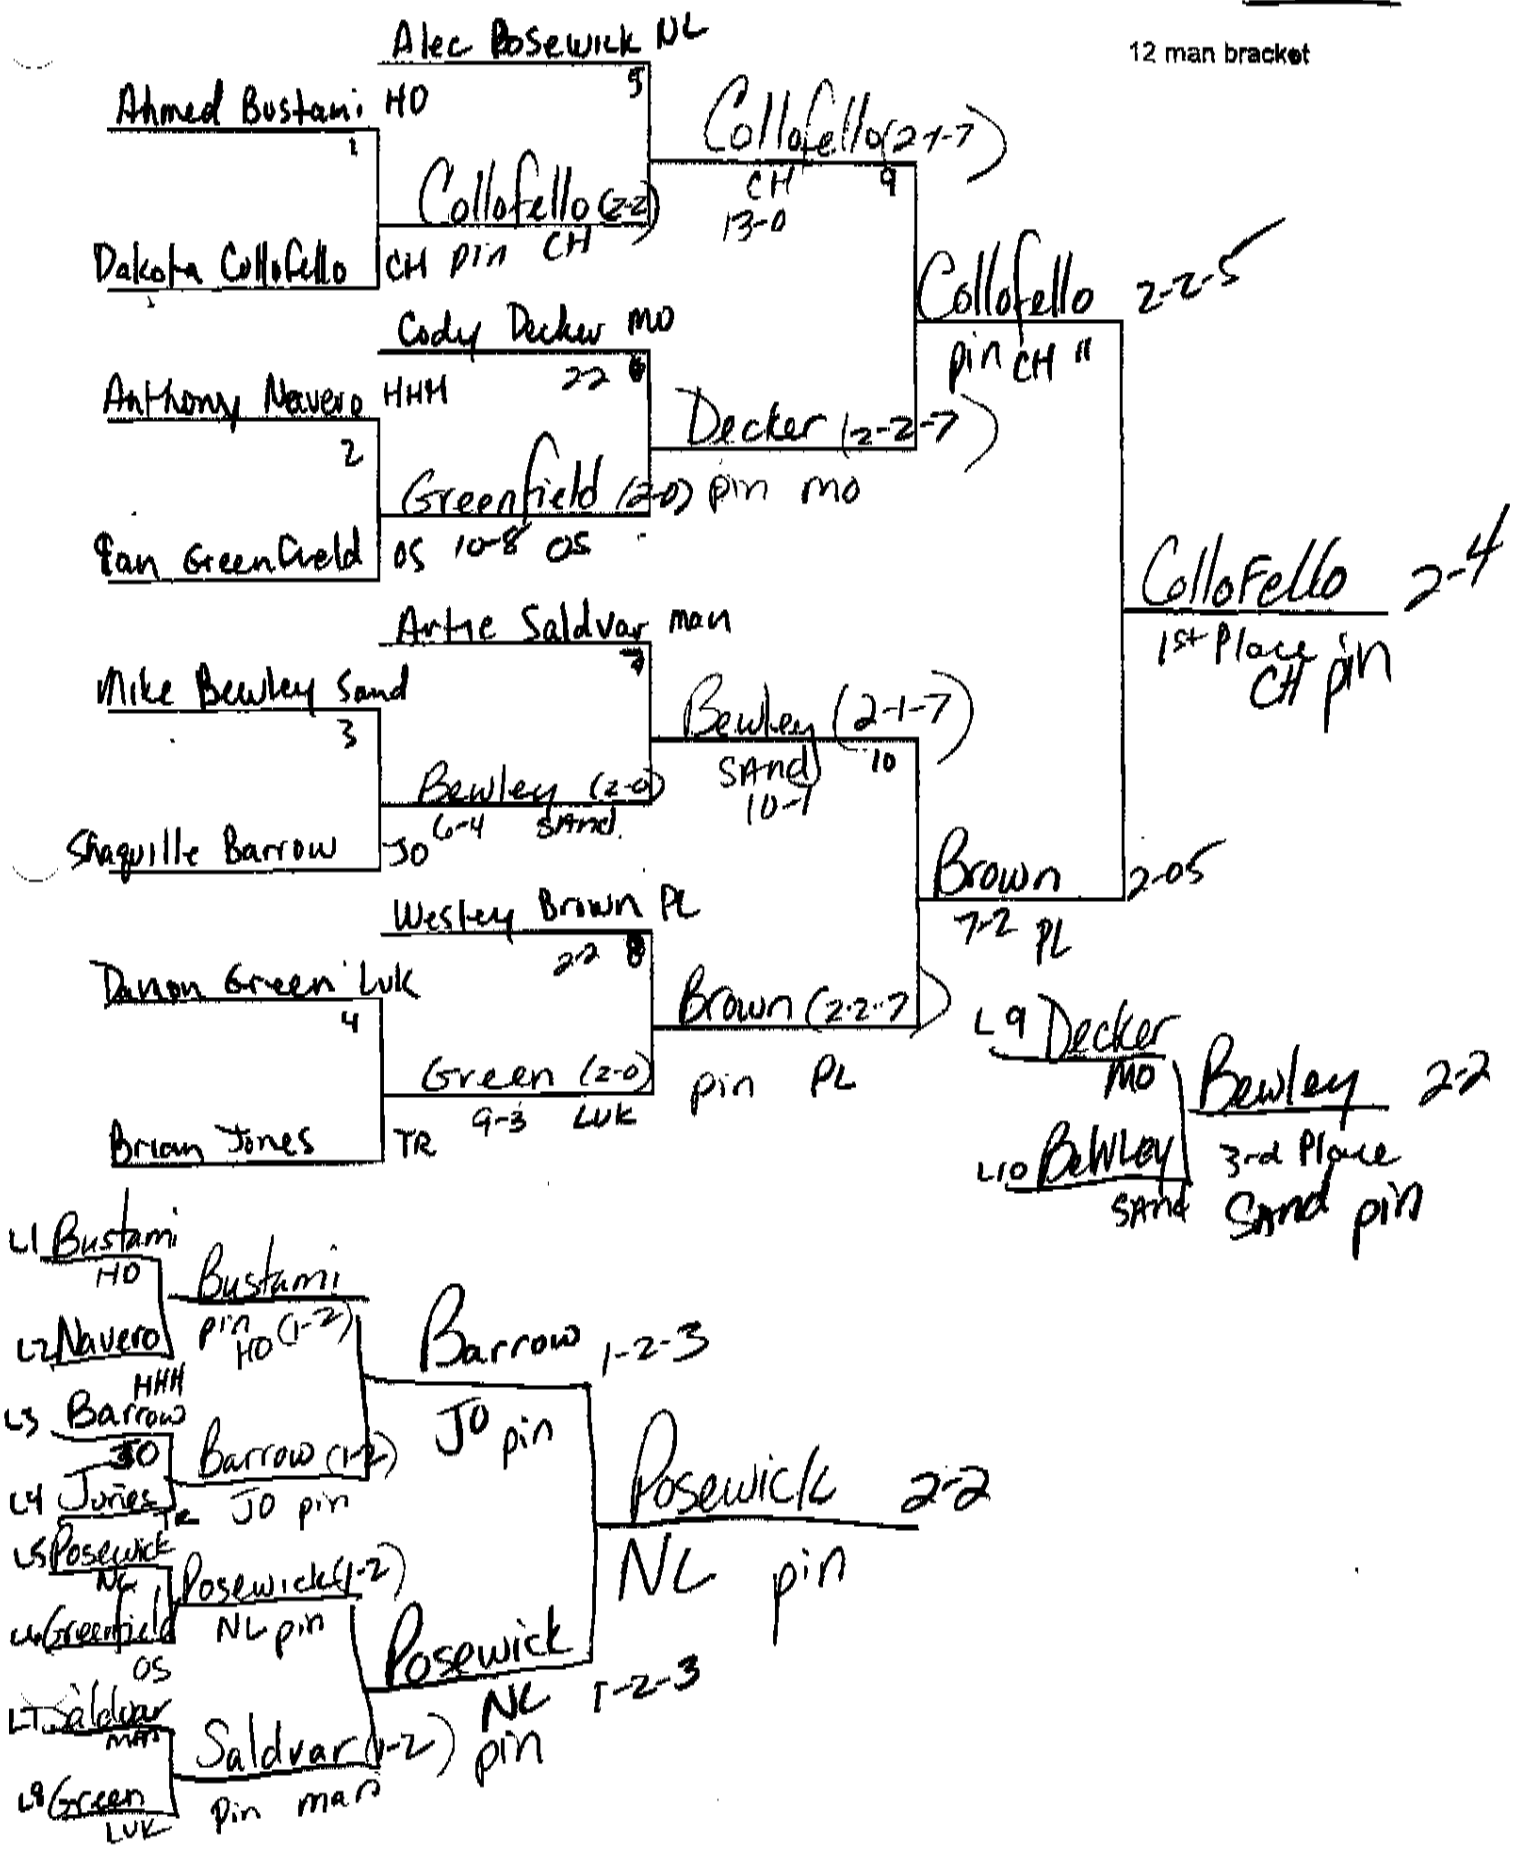

126 lbs

12 man bracket