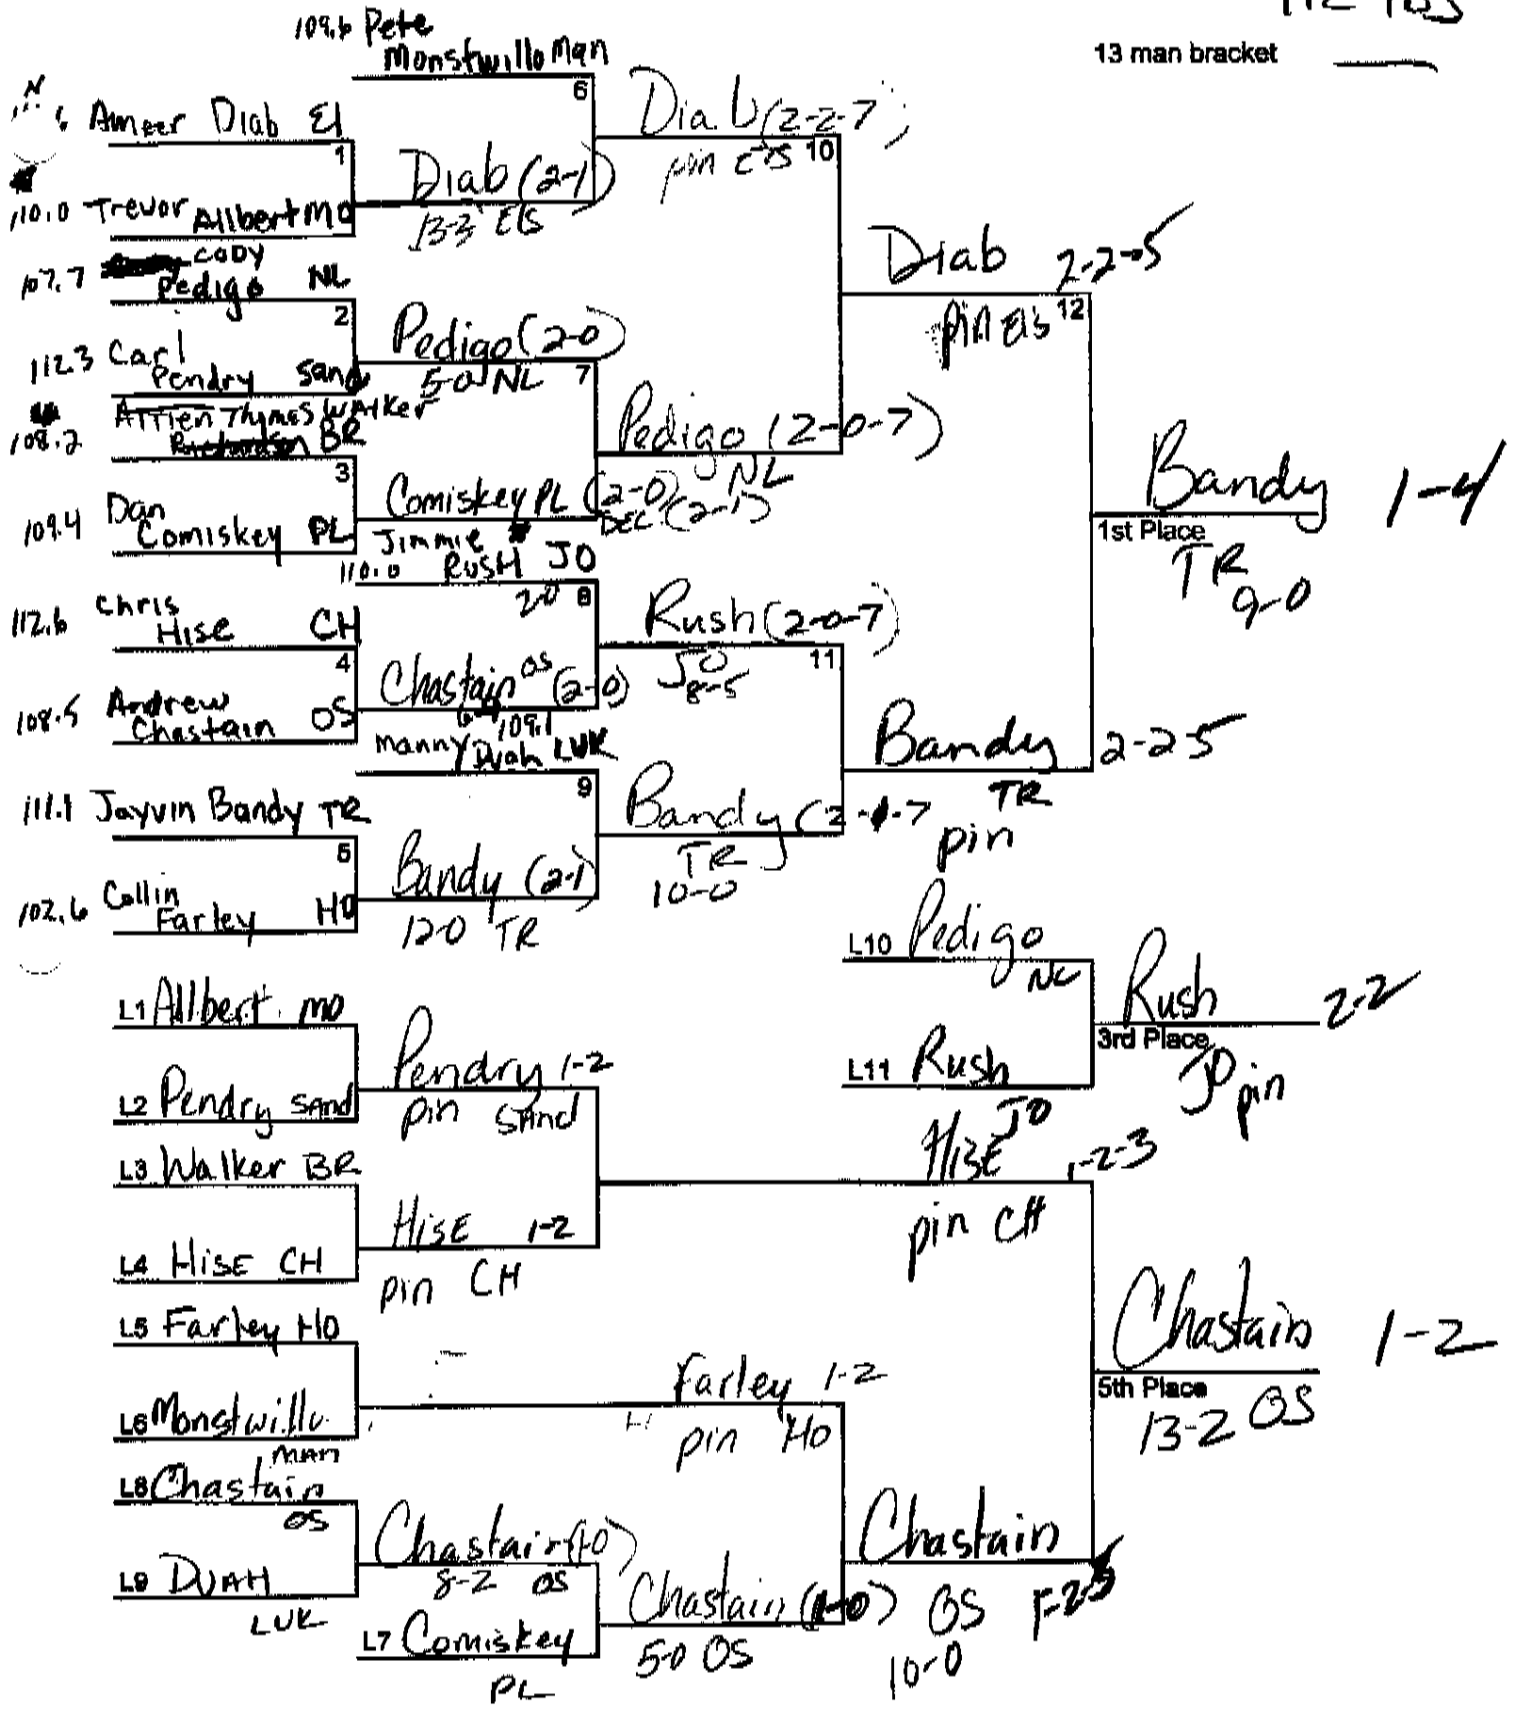

10 Man Bracket

100 lbs.

11 man bracket

Wa Qwan Hardy LUK

105 lbs

12 man bracket

112 lbs

13 man bracket